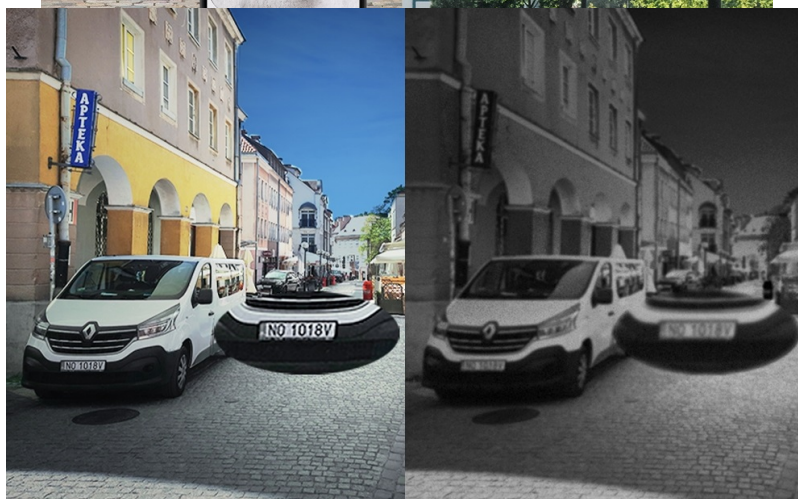

Záruka:

24 měs.

Stav:

Nové zboží

Popis

TP-Link VIGI C350 - dbá na ochranu ve dne i v noci

Venkovní IP kamera TP-Link VIGI C350 pro zabezpečení a monitoring v režimu 24/7. Produkuje obraz ve vysokém rozlišení, s barevnými detaily ve dne i v noci. Kamera disponuje **plnobarevným viděním a rozlišením 5 Mpx**. Výsledný obraz zpracovává pokročilá technologie ViGi, takže kamera vše zachytí jasně, čistě a zřetelně identifikuje veškeré potřebné objekty.

Integrované čipy s umělou inteligencí efektivně **rozpoznávají osoby a vozidla**, současně filtrují například přelet ptáků nebo listů. Pravidla pro spuštění **alarmu a notifikace** si můžete přizpůsobit podle vlastních požadavků a zachytit celou škálu nestandardních událostí.

Následná **obousměrná komunikace** a podpora **aplikace TP-Link VIGI** vám umožní okamžitě reagovat a mít každou událost pod kontrolou. Pro venkovní použití je **kamera TP-Link VIGI C350** zhotovena z kvalitních materiálů. **Konstrukce se stupněm krytí IP6** zajišťuje voděodolnost a ochranu ve vnějších podmínkách.