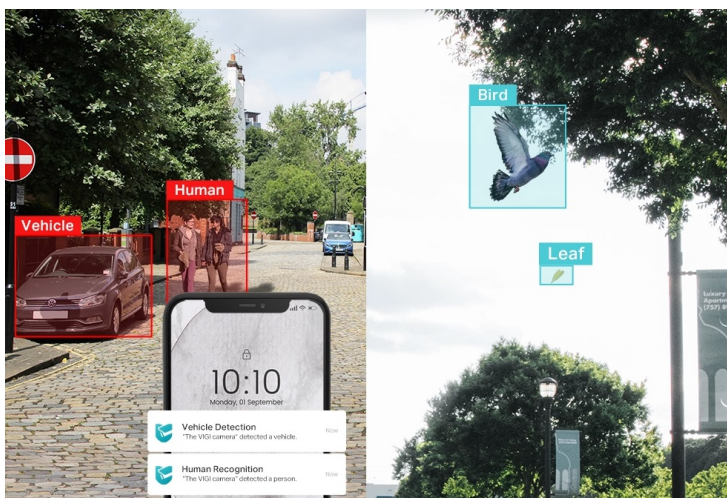

Záruka:

24 měs.

Stav:

Nové zboží

Popis

TP-Link VIGI C350 - dbá na ochranu ve dne i v noci

Venkovní IP kamera TP-Link VIGI C350 pro zabezpečení a monitoring v režimu 24/7. Produkuje obraz ve vysokém rozlišení, s barevnými detaily ve dne i v noci. Kamera disponuje **plnobarevným viděním a rozlišením 5 Mpx**. Výsledný obraz zpracovává pokročilá technologie ViGi, takže kamera vše zachytí jasně, čistě a zřetelně identifikuje veškeré potřebné objekty.

Integrované čipy s umělou inteligencí efektivně **rozpoznávají osoby a vozidla**, současně filtrují například přelet ptáků nebo listů. Pravidla pro spuštění **alarmu a notifikace** si můžete přizpůsobit podle vlastních požadavků a zachytit celou škálu nestandardních událostí.

Následná **obousměrná komunikace** a podpora **aplikace TP-Link VIGI** vám umožní okamžitě reagovat a mít každou událost pod kontrolou. Pro venkovní použití je **kamera TP-Link VIGI C350** zhotovena z kvalitních materiálů. **Konstrukce se stupněm krytí IP6** zajišťuje voděodolnost a ochranu ve vnějších podmínkách.

Scene Change
Detection

TP-Link VIGI C350 4 mm

5megapixelová IP kamera typu **bullet** nabízí snímač **1/2,7" CMOS** s rozlišením **2880 × 1620** obrazových bodů, **citlivost 0,005 lux (barevně)** a podporu **WDR (120 dB)**. Připojení lze jednoduše realizovat pomocí **RJ-45 portu**. Díky **aplikaci TP-Link VIGI** lze sledovat **děni 24 hodin denně, 7 dní v týdnu** odkudkoli skrze váš smartphone. Spolehlivý systém nočního vidění zajišťuje, že kamera funguje dobře i za špatných světelných podmínek a zaznamenává dění pro budoucí kontrolu. Dva způsoby napájení vám poskytnou nejen větší pohodlí, ale také mimořádně usnadní zapojení.