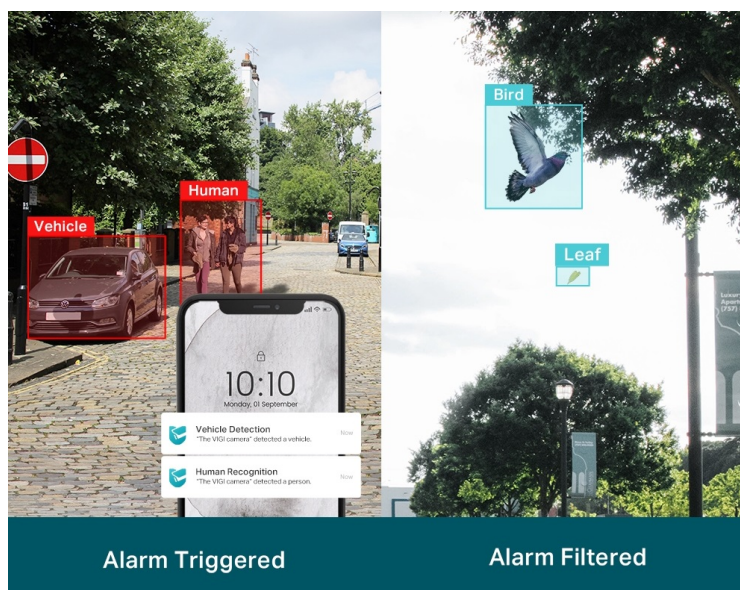

Popis

TP-Link VIGI C330I - venkovní zabezpečení v provedení bullet

Venkovní IP kamera TP-Link VIGI C330I typu bullet, která nabízí vysoké **rozišení 3 Mpx**. Díky tomu zachytí ostrý obraz s některými jemnějšími detaily. Vzhledem k **odolné konstrukci s certifikací IP67** je vhodná pro dohled nad venkovními prostory rodinných domů, okolí firem, staveb apod. Uplatní se nejenom při **rozpoznávání osob, ale také vozidel**.

Integrované čipy využívají **algoritmy umělé inteligence** a efektivně tak rozliší lidské postavy nebo auta od jiných objektů. **Pokročilé detekce** pak umožní rozpoznat například narušení oblasti, odstranění předmětu, překročení hranice nebo třeba neoprávněnou manipulaci s kamerou. Samozřejmostí je také **podpora mobilní aplikace TP-Link VIGI**, abyste dění mohli sledovat kdykoli a kdekoli skrze displej smartphonu.

TP-Link VIGI C330I 4 mm

3megapixelová IP kamera typu **bullet** nabízí snímač **1/2,8" CMOS** s rozlišením **2304 x 1296** obrazových bodů, **citlivost 0,1 lux (barevně)** a podporu **DWDR**. Připojení lze jednoduše realizovat pomocí **RJ-45 portu**. Díky **aplikaci TP-Link VIGI** lze sledovat dění **24 hodin denně, 7 dní v týdnu** odkudkoli skrze váš smartphone. Spolehlivý systém nočního vidění zajišťuje, že kamera funguje dobře i za špatných světelných podmínek a zaznamenává dění pro budoucí kontrolu. Dva způsoby napájení vám poskytnou nejen větší pohodlí, ale také mimořádně usnadní zapojení.