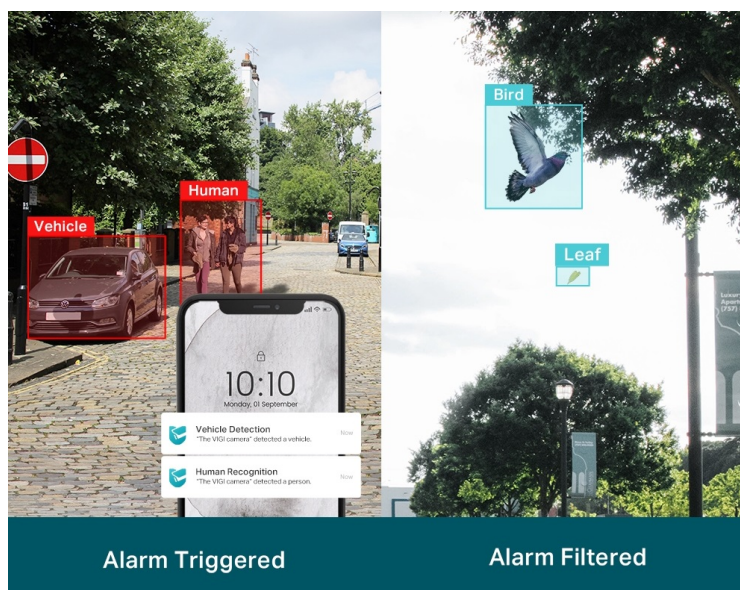

Popis

TP-Link VIGI C320I - venkovní zabezpečení v provedení bullet

Venkovní IP kamera TP-Link VIGI C320I typu bullet, která nabízí vysoké **rozišení 2 Mpx**. Díky tomu zachytí ostrý obraz s některými jemnějšími detaily. Vzhledem k **odolné konstrukci s certifikací IP67** je vhodná pro dohled nad venkovními prostory rodinných domů, okolí firem, staveb apod. Uplatní se nejenom při **rozpoznávání osob, ale také vozidel**.

Integrované čipy využívají **algoritmy umělé inteligence** a efektivně tak rozliší lidské postavy nebo auta od jiných objektů. **Pokročilé detekce** pak umožní rozpoznat například narušení oblasti, odstranění předmětu, překročení hranice nebo třeba neoprávněnou manipulaci s kamerou. Samozřejmostí je také **podpora mobilní aplikace TP-Link VIGI**, abyste dění mohli sledovat kdykoli a kdekoli skrze displej smartphonu.

TP-Link VIGI C320I 4 mm

2megapixelová IP kamera typu bullet nabízí snímač **1/3" CMOS** s rozlišením **1920 x 1080** obrazových bodů, **citlivost 0,1 lux (barevně)** a podporu **DWDR**. Připojení lze jednoduše realizovat pomocí **RJ-45 portu**. Díky **aplikaci TP-Link VIGI** lze sledovat dění **24 hodin denně, 7 dní v týdnu** odkudkoli skrze váš smartphone. Spolehlivý systém nočního vidění zajišťuje, že kamera funguje dobře i za špatných světelných podmínek a zaznamenává dění pro budoucí kontrolu.