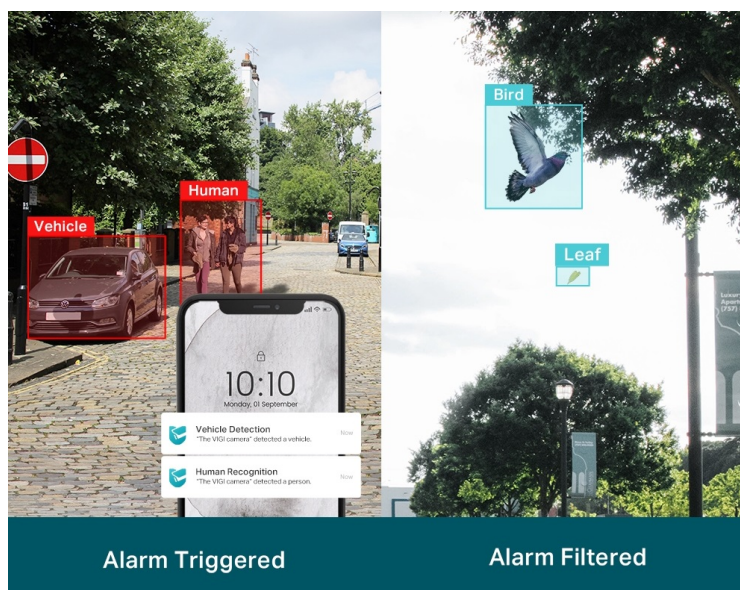

### TP-Link VIGI C320I - venkovní zabezpečení v provedení bullet

**Venkovní IP kamera TP-Link VIGI C320I typu bullet**, která nabízí vysoké **rozišení 2 Mpx**. Díky tomu zachytí ostrý obraz s některými jemnějšími detaily. Vzhledem k **odolné konstrukci s certifikací IP67** je vhodná pro dohled nad venkovními prostory rodinných domů, okolí firem, staveb apod. Uplatní se nejenom při **rozpoznávání osob, ale také vozidel**.

Integrované čipy využívají **algoritmy umělé inteligence** a efektivně tak rozliší lidské postavy nebo auta od jiných objektů. **Pokročilé detekce** pak umožní rozpoznat například narušení oblasti, odstranění předmětu, překročení hranice nebo třeba neoprávněnou manipulaci s kamerou. Samozřejmostí je také **podpora mobilní aplikace TP-Link VIGI**, abyste dění mohli sledovat kdykoli a kdekoli skrze displej smartphonu.

- **Rozlišení 2 Mpx:** Více než dost pixelů pro zachycení některých diskrétnějších detailů.
- **Rozlišení osob a vozidel:** Rozlišuje lidi a vozidla od ostatních objektů, takže dostáváte přesnější oznámení o událostech.
- **Inteligentní detekce:** Přijímejte oznámení a kontrolujte kanály, když někdo překročí hranici, vstoupí do nastavené oblasti, překáží kameře nebo odstraní/opustí objekty.
- **Chytré vylepšení videa:** Profesionální technologie VIGI zpracovávají videa a výrazně zlepšují jejich kvalitu, která je pro vaše sledování zásadní, včetně Smart IR, WDR, 3D DNR a nočního vidění.
- **H.265+:** Kamera přenáší komprimovaný křišťálově čistý obraz, aniž by využívala další šířku pásma, a šetří tak místo na disku, snižuje zatížení sítě a náklady na monitorování - to vše bez snížení kvality obrazu.
- **Voděodolnost:** Spolehlivé krytí IP67 pro stabilní venkovní provoz.
- **PoE:** Snadno připojte a napájejte kameru s PoE pomocí jednoho kabelu RJ-45, který přenáší data i napájení. Není