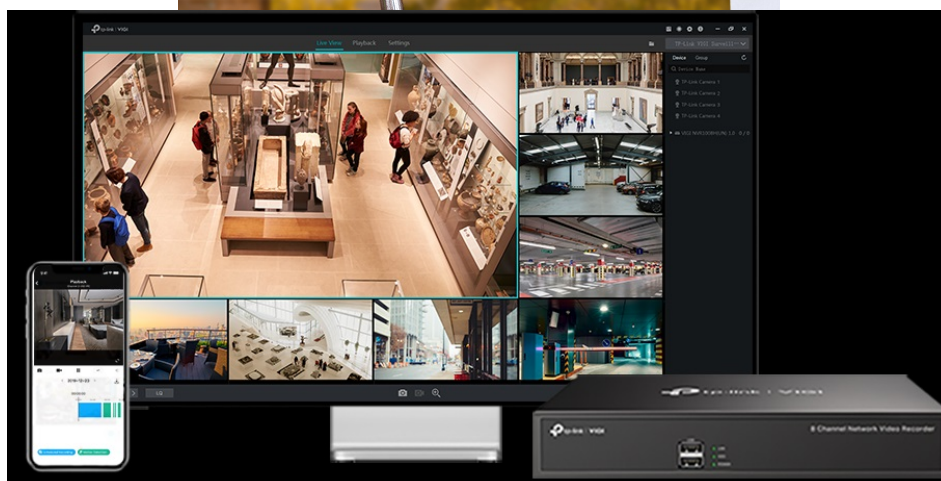

24 měs.

Stav:

Nové zboží

Popis

TP-Link VIGI C250 - bezpečnost v dome balení

Kompaktní IP kamera TP-Link VIGI C250 pro zabezpečení venkovního prostoru. Nabízí **vysoké rozlišení 5 Mpx**, díky čemuž zachytí ostrý obraz s potřebnými detaily. Uplatní se nejenom **při rozpoznávání osob, ale také vozidel**. Robustní konstrukce s pevným krytem splňuje **stupeň krytí IK10 a IP67**, čímž zajišťuje odolnost proti vandalismu i nepříznivým vnějším podmínkám.

Integrované čipy využívají **algoritmy umělé inteligence** a efektivně tak rozliší lidské postavy nebo auta od jiných objektů.

Pokročilé detekce pak umožní rozpoznat například narušení oblasti, odstranění předmětu, překročení hranice nebo třeba neoprávněnou manipulaci s kamerou. Samozřejmostí je také podpora **mobilní aplikace TP-Link VIGI**, abyste dění mohli sledovat kdykoli a kdekoli skrze displej smartphonu.

TP-Link VIGI C250 4 mm

5megapixelová IP kamera typu **domo** nabízí snímač **1/2.7" CMOS** s rozlišením **2880 x 1620** obrazových bodů, **citlivost 0,005 lux** a podporu **WDR (120 dB)**. Připojení lze jednoduše realizovat pomocí **RJ-45 portu**. Díky **aplikaci TP-Link VIGI** lze sledovat dění **24 hodin denně, 7 dní v týdnu** odkudkoli skrze váš smartphone. Spolehlivý systém nočního vidění zajišťuje, že kamera funguje dobře i za špatných světelných podmínek a zaznamenává dění pro budoucí kontrolu. Dva způsoby napájení vám poskytnou nejen větší pohodlí, ale také mimořádně usnadní zapojení.