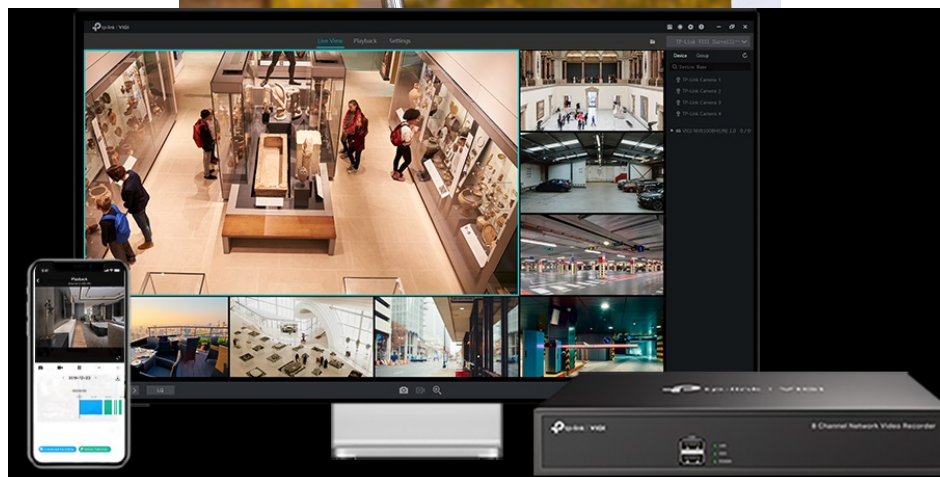

24 měs.

Stav:

Nové zboží

Popis

TP-Link VIGI C230I - bezpečnost v dome balení

Kompaktní IP kamera TP-Link VIGI C230I pro široké záběry. Nabízí **vysoké rozlišení 3 Mpx**, díky čemuž zachytí ostrý obraz s množstvím jemných detailů. Je vhodná pro dohled v rozmanitých prostorách a uplatní se nejenom **při rozpoznávání osob, ale také vozidel**.

Integrované čipy využívají **algoritmy umělé inteligence** a efektivně tak rozliší lidské postavy nebo auta od jiných objektů. **Pokročilé detekce** pak umožní rozpoznat například narušení oblasti, odstranění předmětu, překročení hranice nebo třeba

neoprávněnou manipulaci s kamerou. Samozřejmostí je také podpora **mobilní aplikace TP-Link VIGI**, abyste dění mohli sledovat kdykoli a kdekoli skrze displej smartphonu.

TP-Link VIGI C230I 4 mm

3megapixelová IP kamera typu **domo** nabízí snímač **1/2,8" CMOS** s rozlišením **2304 x 1296** obrazových bodů, **citlivost 0,1 lux (barevně)** a podporu **DWDR**. Připojení lze jednoduše realizovat pomocí **RJ-45** portu. Díky **aplikaci TP-Link VIGI** lze sledovat dění **24 hodin denně, 7 dní v týdnu** odkudkoli skrze váš smartphone. Spolehlivý systém nočního vidění zajišťuje, že kamera funguje dobře i za špatných světelných podmínek a zaznamenává dění pro budoucí kontrolu. Dva způsoby napájení vám poskytnou nejen větší pohodlí, ale také mimořádně usnadní zapojení.