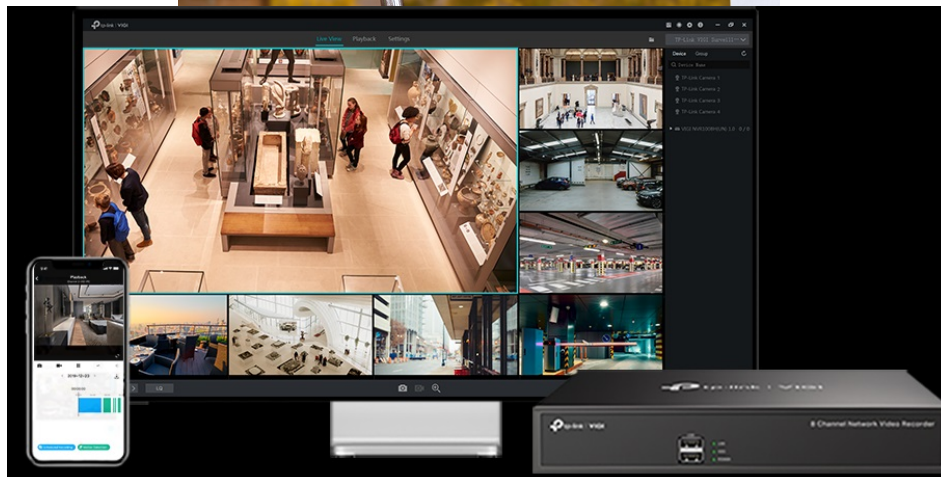

### TP-Link VIGI C230I - bezpečnost v dome balení

Kompaktní IP kamera TP-Link VIGI C230I pro široké záběry. Nabízí **vysoké rozlišení 2 Mpx**, díky čemuž zachytí ostrý obraz s množstvím jemných detailů. Je vhodná pro dohled v rozmanitých prostorách a uplatní se nejenom **při rozpoznávání osob, ale také vozidel**.

Integrované čipy využívají **algoritmy umělé inteligence** a efektivně tak rozliší lidské postavy nebo auta od jiných objektů. **Pokročilé detekce** pak umožní rozpoznat například narušení oblasti, odstranění předmětu, překročení hranice nebo třeba

- **Vysoké rozlišení 3 Mpx:** Více než dost pixelů pro zachycení některých diskrétnějších detailů.
- **Rozlišení osob a vozidel:** Rozlišuje osoby a vozidla od ostatních objektů, takže dostáváte přesnější oznámení o událostech.
- **Inteligentní detekce:** Přijímejte oznámení a kontrolujte kanály, když někdo překročí hranici, vstoupí do nastavené oblasti, překáží kameře nebo odstraní/opustí objekty.
- **Odolnost IK10 a IP67:** Tato kopulová kamera VIGI s robustním krytem a vodotěsným provedením je konstruována tak, aby odolala vandalismu a drsnému prostředí s deštěm a prachem.
- **H.265+:** Kamery přenášejí komprimovaný křišťálově čistý obraz, aniž by využívaly další šířku pásma, a šetří tak místo na disku, snižují zatížení sítě a náklady na monitorování – to vše bez snížení kvality obrazu.
- **Chytré vylepšení videa:** Profesionální technologie VIGI zpracovávají videa a výrazně zlepšují jejich kvalitu, která je pro vaše sledování zásadní, včetně Smart IR, DWDR, 3D DNR a nočního vidění.
- **PoE/12V DC:** Dva typy napájecích zdrojů vám poskytnou nejen větší pohodlí, ale také pozoruhodně usnadní zapojení.
- **Flexibilní správa:** Převzmete plnou kontrolu nad svým zabezpečením prostřednictvím čtyř způsobů správy: webového uživatelského rozhraní, uživatelského rozhraní NVR, aplikace VIGI a nástroje VIGI Security Manager.