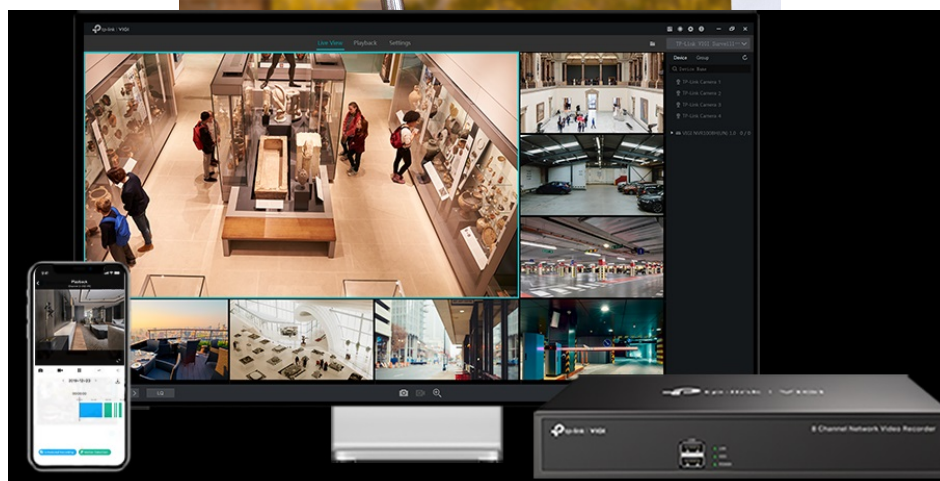

Záruka:

24 měs.

Stav:

Nové zboží

Popis

TP-Link VIGI C220I - bezpečnost v dome balení

Kompaktní IP kamera TP-Link VIGI C220I pro zabezpečení venkovního prostoru. Nabízí **vyšší rozlišení 2 Mpx**, díky čemuž zachytí ostrý obraz s potřebnými detaily. Uplatní se nejenom **při rozpoznávání osob, ale také vozidel**. Robustní konstrukce s pevným krytem splňuje **stupeň krytí IK10 a IP67**, čímž zajišťuje odolnost proti vandalismu i nepříznivým vnějším podmínkám.

Integrované čipy využívají **algoritmy umělé inteligence** a efektivně tak rozliší lidské postavy nebo auta od jiných objektů.

Pokročilé detekce pak umožní rozpoznat například narušení oblasti, odstranění předmětu, překročení hranice nebo třeba neoprávněnou manipulaci s kamerou. Samozřejmostí je také podpora **mobilní aplikace TP-Link VIGI**, abyste dění mohli sledovat kdykoli a kdekoli skrze displej smartphonu.

TP-Link VIGI C220I 2,8 mm

2megapixelová IP kamera typu **domo** nabízí snímač **1/3" CMOS** s rozlišením **1920 x 1080** obrazových bodů, **citlivost 0,1 lux (barevně)** a podporu **DWDR**. Připojení lze jednoduše realizovat pomocí **RJ-45** portu. Díky **aplikaci TP-Link VIGI** lze sledovat dění **24 hodin denně, 7 dní v týdnu** odkudkoli skrze váš smartphone. Spolehlivý systém nočního vidění zajišťuje, že kamera funguje dobře i za špatných světelných podmínek a zaznamenává dění pro budoucí kontrolu. Napájení je zajištěno pomocí PoE.