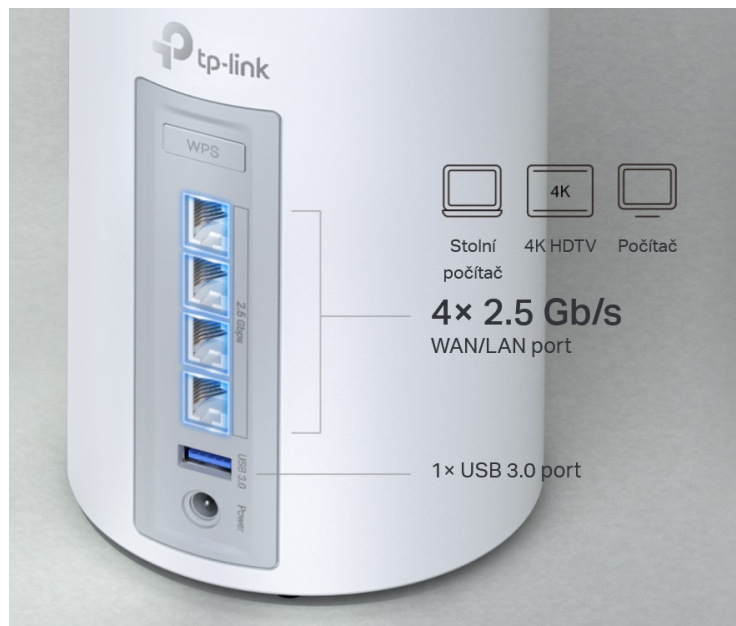

Popis

TP-Link Deco BE65 - ať je Wi-Fi síť všude

Access point TP-Link Deco BE65 v provedení tzv. Mesh systému umožní **celoplošné pokrytí domácnosti Wi-Fi signálem**. Představuje zcela nové možnosti bezdrátové sítě, která staví na špičkové výkonu, propustnosti, ochraně proti rušení a v neposlední řadě také na vyšší efektivitě datových přenosů.

Podporuje **3pásmovou Wi-Fi** a **nejnovější standard Wi-Fi 7**, který vám zprostředkuje možnosti sítě naplno, respektive plnou rychlostí. Bezprecedentní tempo vám umožní využívat multigigabitové připojení v celé domácnosti. **Čtveřice portů 2,5 Gb/s portů** se postará o výrazně svižnější domácí internet, ať už používáte desktop, notebook nebo třeba chytrou 4K televizi. Port **USB 3.0** se uplatní při budoucím rozšíření domácí sítě.