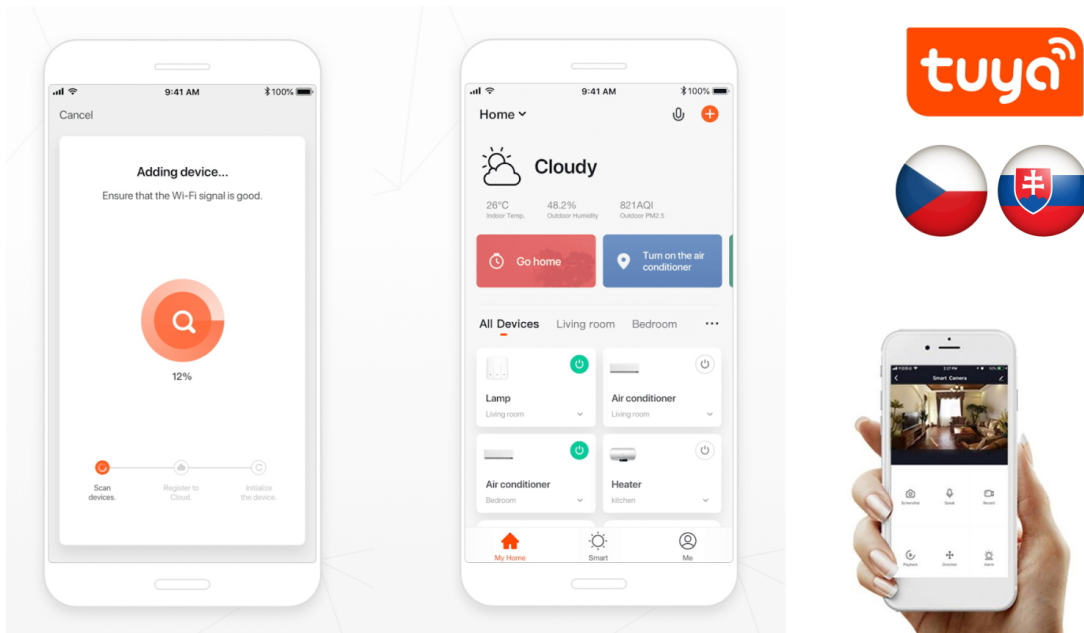

24 měs.

Stav:

Nové zboží

Popis

IMMAX NEO LITE SMART vnitřní zásuvka v3 typ E

Chytrá Wi-Fi zásuvka je navržena k **ovládání elektrických spotřebičů** odkudkoliv přes internet. Můžete tak automatizovat zapínání spotřebičů či sledovat **spotřebu energie**. Zásuvku lze ovládat skrze bezplatnou aplikaci **IMMAX NEO PRO**, která je kompatibilní se systémy **TUYA** a **LIDL** a podporuje hlasové ovládání pomocí Google Assistant, Amazon Alexa a Apple Siri.

Barva: bílá

TuyaSmart:

[Aplikace pro Android](#)

[Aplikace pro iOS](#)
