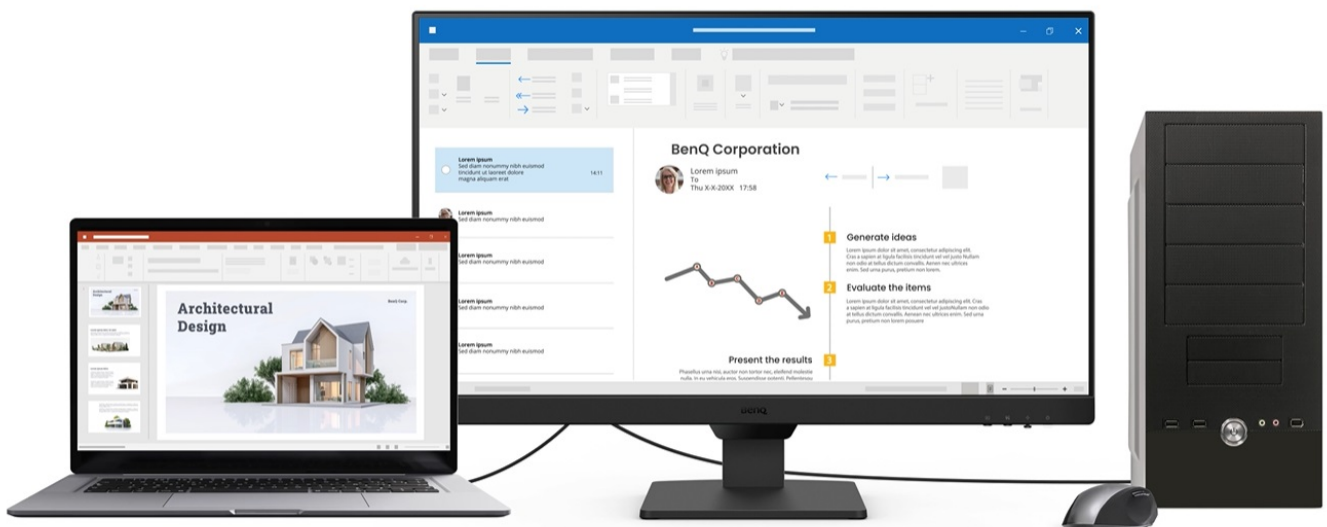

Popis

BenQ BL2790 - Full HD monitor s ochranou očí do kanceláře

Monitor BenQ BL2790 je ideálním pomocníkem na každé pracovní místo. Kancelářskou sestavu doplní o **Full HD displej s úhlopříčkou 27"**. Disponuje IPS panelem, který produkuje **široké pozorovací úhly** a obsah můžete sledovat pohodlně a bez zkreslení i při pohledu ze stran. **Full HD rozlišení** podporuje čistý a ostrý obraz, který je dobře čitelný a vhodný pro činnost s aplikacemi, surfování po internetu, čtení dokumentů i sledování multimédií.

Mezi hlavní přednosti patří přítomná konektivita, díky které **monitor BenQ BL2790** jednoduše připojíte k firemním zařízením. Rozhraní **HDMI** a **DisplayPort** jsou navržena pro moderní přístroje, mezi vstupními zdroji obrazu lze přepínat tak, abyste zvýšili efektivitu práce. **Ovládací tlačítka** jsou umístěna s ohledem na snadnou dostupnost a nastavení. Displej kromě komfortní plochy dále potěší **100Hz obnovovací frekvencí**, která umožní rychlé vykreslování obsahu.

BenQ BL2790

LED monitor s úhlopříčkou **27"** a Full HD rozlišením **1920 × 1080** bodů. Nabízí kontrastní poměr **1300 : 1**, jas **250 cd/m²** a dobu odezvy **5 ms**. Použitá technologie **IPS** nabízí pozorovací úhly 178° horizontálně i vertikálně. Monitor disponuje **VESA uchycením** a integrovanými **stereo reproduktory** s celkovým výkonem **4 W**. Monitor disponuje také speciálním režimem **Eye-Care**, který šetří vaše oči tím, že upravuje jas obrazovky, dle změny světla v prostředí.

Součástí balení je HDMI kabel.

ZÁKLADNÍ SPECIFIKACE

Typ panelu: IPS

Úhlopříčka: 27"

Poměr stran: 16 : 9

Rozlišení: 1920 × 1080 px

Kontrastní poměr: 1300 : 1

Doba odezvy: 5 ms