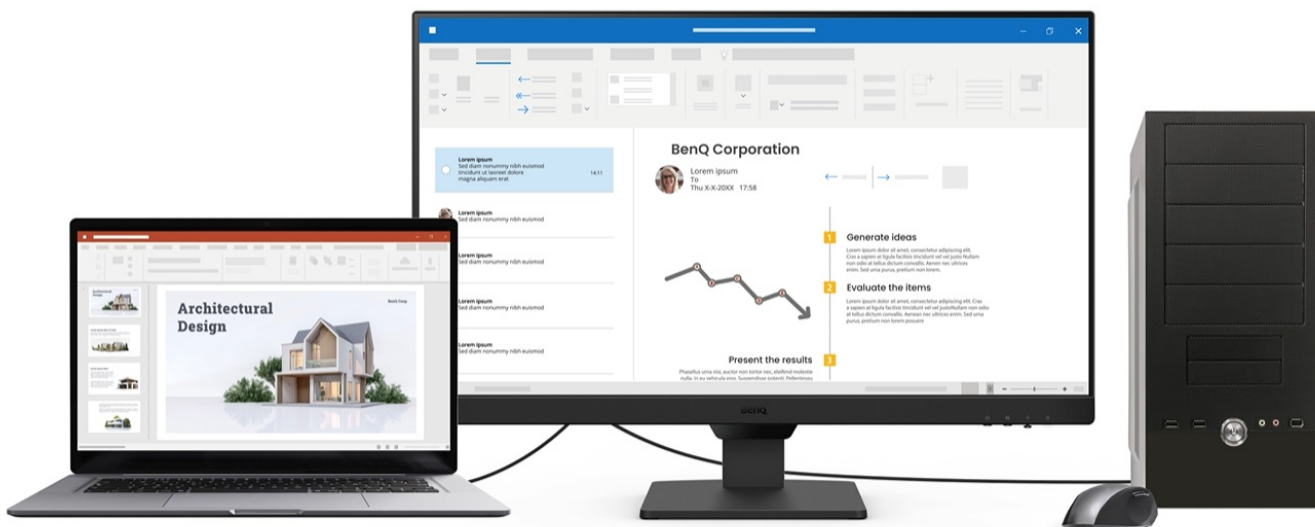

Ušetříte: **260 Kč**

Kód zboží: MON304010

Part No.: 9H.LM5LJ.LBE

Záruka: 24 měs.

Stav: Nové zboží

Popis

BenQ BL2490 - Full HD monitor s ochranou očí do kanceláře

Monitor BenQ BL2490 je ideálním pomocníkem na každé pracovní místo. Kancelářskou sestavu doplní o **Full HD displej s úhlopříčkou 23,8"**. Disponuje IPS panelem, který produkuje **široké pozorovací úhly** a obsah můžete sledovat pohodlně a bez zkreslení i při pohledu ze stran. **Full HD rozlišení** podporuje čistý a ostrý obraz, který je dobře čitelný a vhodný pro činnost s aplikacemi, surfování po internetu, čtení dokumentů i sledování multimédií.

Mezi hlavní přednosti patří přítomná konektivita, díky které **monitor BenQ BL2490** jednoduše připojíte k firemním zařízením. Rozhraní **HDMI** a **DisplayPort** jsou navržena pro moderní přístroje, mezi vstupními zdroji obrazu lze přepínat tak, abyste zvýšili efektivitu práce. **Ovládací tlačítka** jsou umístěna s ohledem na snadnou dostupnost a nastavení. Displej kromě komfortní plochy dále potěší **100Hz obnovovací frekvencí**, která umožní rychlé vykreslování obsahu.

BenQ BL2490

LED monitor s úhlopříčkou **23,8"** a Full HD rozlišením **1920 × 1080** bodů. Nabízí kontrastní poměr **1300 : 1**, jas **250 cd/m²** a dobu odezvy **5 ms**. Použitá technologie **IPS** nabízí pozorovací úhly 178° horizontálně i vertikálně. Monitor disponuje **VESA uchycením** a integrovanými **stereo reproduktory** s celkovým výkonem **4 W**. Monitor disponuje také speciálním režimem **Eye-Care**, který šetří vaše oči tím, že upravuje jas obrazovky, dle změny světla v prostředí.

Součástí balení je HDMI kabel.

ZÁKLADNÍ SPECIFIKACE

Typ panelu: IPS

Úhlopříčka: 23,8"

Poměr stran: 16 : 9

Rozlišení: 1920 × 1080 px

Kontrastní poměr: 1300 : 1

Doba odezvy: 5 ms