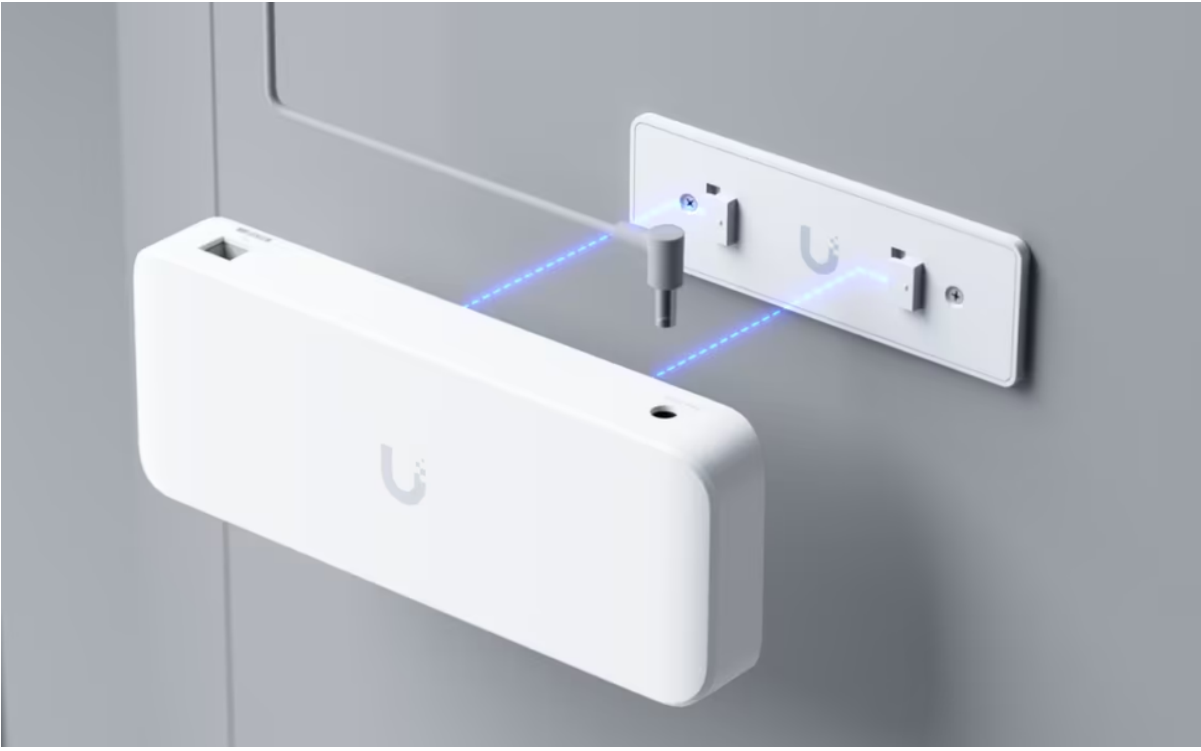

### Manuál (montážní návod):

[Ubiquiti UniFi Switch Ultra](#)

---

\* With the included AC power adapter.