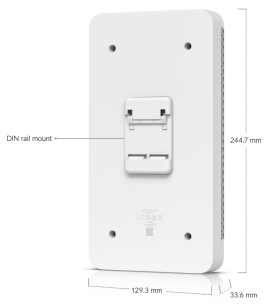

Váš prohlížeč nepodporuje video HTML5.

Sada obsahuje: 1x Výtahový hub, 1x čtečku NFC, 2x PoE extender a 10x přístupovou kartu

ZÁKLADNÍ SPECIFIKACE

Výtahový hub

Rozhraní: 4× PoE výstup 10/100/1000 Mbps RJ-45 (pro čtečky a kamery), 1× PoE++ vstup 10/100/1000 Mbps RJ-45 (pro správu a napájení), 18× relé (pro 18 pater), 1× nouzový vstup (na požární poplach), 5× vstup pro polohu výtahu, 6× vstup pro stav výtahu (nahoru, dolů, stop, plný, dveře otevřené/zavřené)

ESD/EMP ochrana: vzduchem ±8 kV, kontaktně ±4 kV

PoE vstup: 1× PoE++, DC 50 V, 1,2 A

PoE výstup: 4× PoE, DC 50 V, max. 42 W

Pracovní teplota: -10 až +40 °C

Hmotnost: 537 g

Rozměry: 244,7 × 129,3 × 33,6 mm

Čtečka NFC - UA-G2

Napájení: PoE 802.3af, max. příkon 5 W

Krytí: IP55

Hmotnost: 82 g

Rozměry: 93 × 40 × 36,5 mm

PoE extender - UACC-Extender-2Wire-Tx/Rx (PoE vstup)

Rozhraní: 1× 10/100 Mbps RJ-45, 1× 10/100 Mbps RJ-45 (pro správu)

ESD/EMP ochrana: vzduchem ±8 kV, kontaktně ±4 kV

PoE vstup: 1× PoE++, DC 50 V, 1,2 A

LED indikace: ano, bílá

Pracovní teplota: -10 až +40 °C

Hmotnost: 77 g

Rozměry: 105 × 40 × 25 mm

PoE extender - UACC-Extender-2Wire-Tx/Rx (PoE výstup)