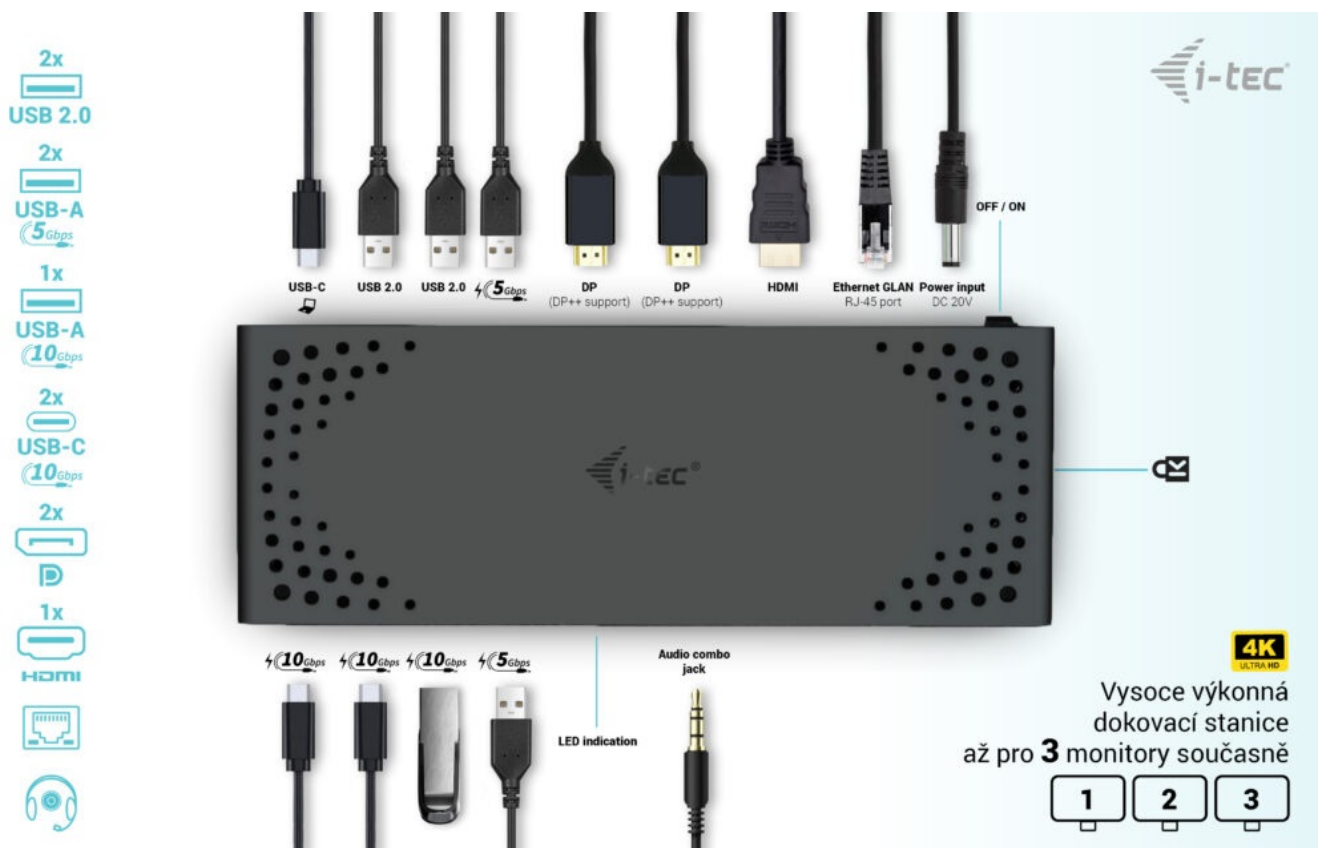

I-TEC USB-C TRIPLE DISPLAY DOCK GEN2 100W

Cena celkem:

4 149 Kč

(bez DPH: 3 429 Kč)

Běžná cena:

4 564 Kč

Ušetříte:

415 Kč

Popis

Dokovací stanice i-tec USB-C Triple Display - připojte externí displeje a další periferie

Dokovací stanice i-tec USB-C Triple Display, která je kompatibilní s moderními notebooky, tablety a další výpočetní technikou. Disponuje **bohatou nabídkou konektorů**, abyste se při využívání periferních zařízení nemuseli omezovat. Mezi přednosti patří například **podporuje až 100W napájení** připojeného notebooku nebo tabletu, podpora **vysokého rozlišení 4K při obnovovací frekvenci až 60 Hz** nebo **kombinovaný 3,5mm audio/mikroport** pro rychlé připojení sluchátek, respektive headsetu.

Výkonná dokovací stanice i-tec USB-C Triple Display si poradí **až se 3 monitory současně**. Potěší také podpora extra rychlého přenosu dat nebo možnost montáže na monitor díky **VESA uchycení**.

I-TEC USB-C Triple Display Dock Gen2 100 W

Dokovací stanice umožňuje připojit notebook, tablet nebo smartphone k dalším monitorům a hardwaru. K počítači či notebooku se připojuje pomocí **USB-C portu s podporou Thunderbolt 3/4 a USB4**. Na podporovaných zařízeních je tak schopná přenášet i napájení **až 100 W**. K dokovací stanici je možné připojit až tři **4K monitory**. Vysokorychlostní přístup k internetu lze realizovat skrze přítomný **RJ-45** port. Pro připojení periférií jsou přítomny **dva USB-C, jeden USB 3.1, dva USB 3.0** a dva USB 2.0 porty. Dokovací stanici lze nainstalovat i dozadu za monitor s podporou **VESA** uchycení díky VESA držáku (není součástí), čímž získáte jak maximální pracovní efektivitu díky rozšiřitelnosti portů, tak i krásně uklizený stůl bez kabelů. Potěší také **slot pro bezpečnostní zámek** a vypínač dokovací stanice pro maximální úsporu elektrické energie.