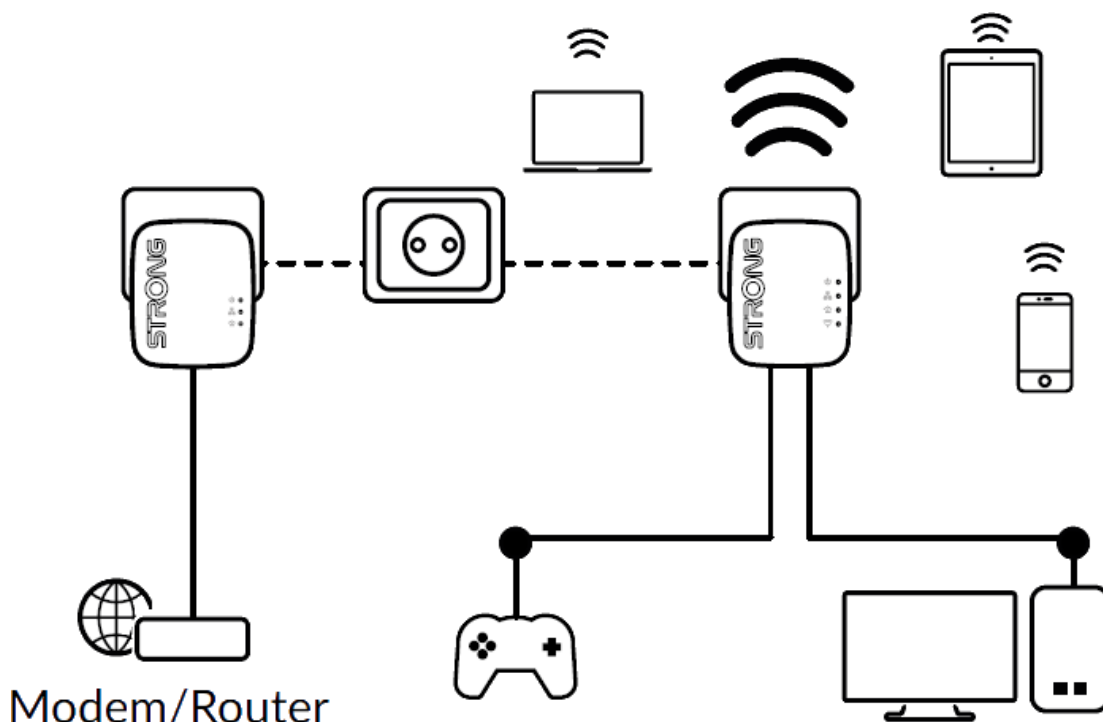

48 měs.

Stav:

Nové zboží

Popis

Strong Powerline WF 600 DUO MINI

Vytvořte si velmi snadno vysokorychlostní **Wi-Fi hotspot** s rychlostí **až 300 Mbit/s** pomocí stávající elektroinstalace vaší domácnosti. Jednoduše připojte adaptér Powerline 600 MINI k vašemu stávajícímu internetovému modemu prostřednictvím **portu Ethernet** a okamžitě získáte připojení k internetu dostupné **z jakékoli napájecí zásuvky**. Pak pomocí adaptéru Wi-Fi 600 MINI můžete vytvořit ve vybrané místnosti nový Wi-Fi hotspot a během několika minut tak rozšířit pokrytí vaší domácnosti Wi-Fi signálem.

Sada obsahuje jeden adaptér Powerline 600 MINI a jeden adaptér Powerline Wi-Fi 600 MINI. Součástí balení jsou dva ethernet kabely.

ZÁKLADNÍ SPECIFIKACE

Přenosová rychlost: až 600 Mbit/s (300 Mbit/s bezdrátově)

Standard Powerline: HomePlug AV, IEEE802.3, IEEE802.3u

Dosah: až 300 m

Barva: bílá

Powerline 600 MINI

Rozhraní: 1× RJ-45 100/100 Mbps

Rozměry: 75 × 68 × 63 mm

Hmotnost: 79 g

Powerline Wi-Fi 600 MINI