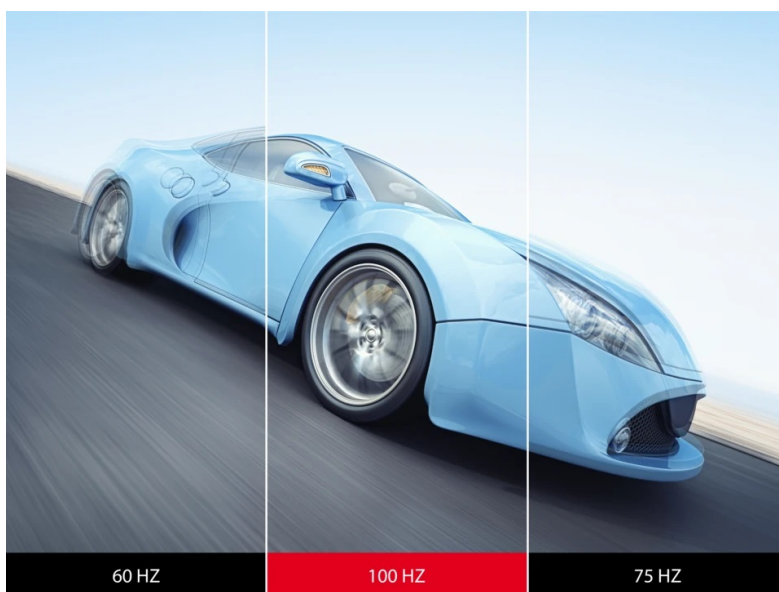

### ViewSonic VG2708A-MHD - Full HD monitor pro všestranně zaměřené uživatele

**Full HD monitor ViewSonic VG2708A-MHD** pro pracovní činnost v kanceláři i pohodlí domova. Zprostředkuje vám živé barvy ze všech stran díky modernímu **SuperClear IPS panelu**. Ten podporuje konzistentní zobrazení a široké pozorovací úhly, takže si obsah dopřejete bez zkreslení z jakéhokoli pozice. **Displej s úhlopříčkou 27"** poskytuje **rozlišení Full HD** pro čistý obraz a detaily. Uplatní se při práci s aplikacemi, dokumenty, sledování filmů, videí a další multimediální zábavě.

**Monitor ViewSonic VG2708A-MHD** totiž dosahuje **obnovovací frekvence 100 Hz**, díky čemuž se obraz neseká a každá akční scéna je hladká a plynulá. Plynulý vizuál ocení také vaše oči, které budou méně namáhány. **Displej pokrývá 99 % barevné palety sRGB**, díky čemuž produkuje bohaté a živé barvy. Uplatní se tak při multimediální zábavě i pokročilejší činnosti s digitálním obsahem, obrázky nebo fotografiemi.

### **ViewSonic VG2708A-MHD**

LED monitor s úhlopříčkou **27"** a Full HD rozlišením **1920 × 1080** obrazových bodů. Disponuje kontrastním poměrem **1300 : 1**, jasem **250 cd/m<sup>2</sup>**, dobou odezvy **5 ms**, obnovovací frekvencí **100 Hz** a 99% pokrytím sRGB barevné palety. Použitím technologie **IPS** je dosaženo širokých pozorovacích úhlů **178° horizontálně i vertikálně**. Potěší také vestavěné **stereo reproduktory** s celkovým výkonem **4 W**. Předností je možnost nastavení optimální orientace monitoru díky výškově nastavitelnému stojanu a funkci **Pivot**.