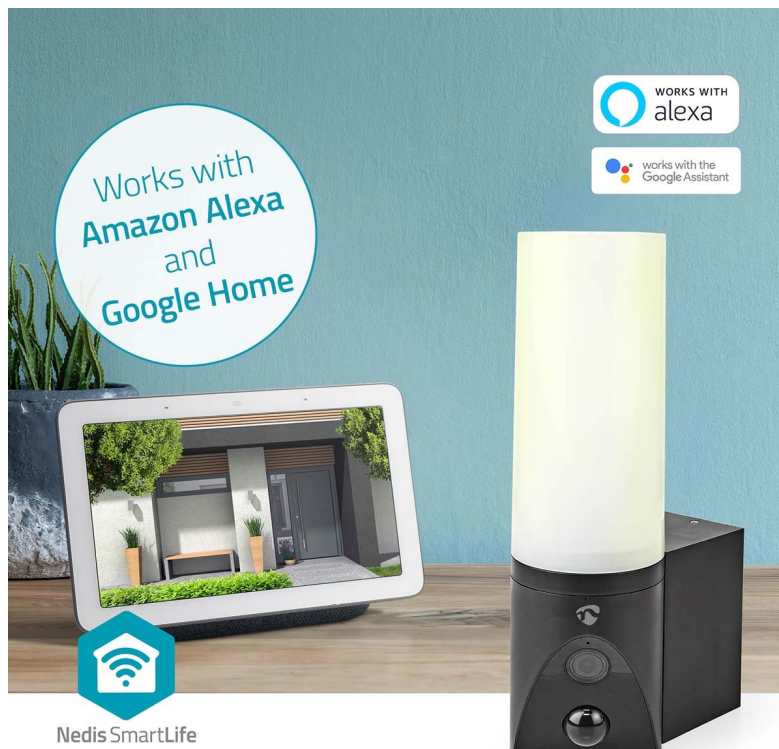

Záruka:

24 měs.

Stav:

Nové zboží

Popis

Nedis WIFICOL20BK pro monitoring venkovního prostoru

Venkovní IP kamera Nedis WIFICOL20BK s integrovaným LED světlem, se kterou máte dohled nad vším, co se děje okolo vašeho domu. Sledujte veškeré dění v reálném čase skrze aplikaci a v ostrém **Full HD rozlišení**. Díky **slotu pro microSD kartu** můžete nahrávky ukládat. Kromě fyzického úložiště lze využít **také cloudové řešení**.

Integrovaní **LED světlo o výkonu 1000 lumenů** zajistí kvalitní osvětlení široké oblasti v případě, že detekuje pohyb. Skrze aplikaci rychle a jednoduše nastavíte celou řadu parametrů a plánů, podle kterých IP kamera **Nedis WIFICOL20BK** pracuje. Rozsah detekce tak například můžete upravit tak, aby nedocházelo k nechtěným poplachům. Součástí **kamery Nedis WIFICOL20BK** je rovněž **mikrofon** a **reproduktor** pro obousměrnou komunikaci. Pohodlně tak plní funkci **interkomu**.

Nedis WIFICOL20BK

IP kamera s **mikrofonem a reproduktorem** je navržena pro sledování prostor ve vysokém rozlišení obrazu **Full HD 1080p při 20 fps**. Kameru snadno namontujete na stěnu vašeho domu, odkud bude svým snímačem **1/2,9" CMOS** pořizovat záznamy v **zorném úhlu 120°**. V případě potřeby nočního vidění jsou k dispozici **IR LED diody** s účinností **až 10 m**. Všechny záznamy lze automaticky odesílat na cloudové úložiště (na základě předplatného), nebo na kartu **microSD** do kapacity až 128 GB. Podpora **obousměrné komunikace** vám umožňuje dokonce vést rozhovor s někým, kdo je před kamerou. Integrovaný senzor umožňuje **detekci zvuku a pohybu**, programovatelnou na základě doby a oblasti. Vodotěsné kovové pouzdro s krytím **IP65** umožňuje vnitřní i venkovní použití. Kamera je dodávána s předinstalovaným napájecím kabelem, díky tomu ji stačí namontovat na zeď a zapojit. Navíc disponuje funkcí automatizace domácnosti díky podpoře **Google Assistant a Amazon Alexa**.