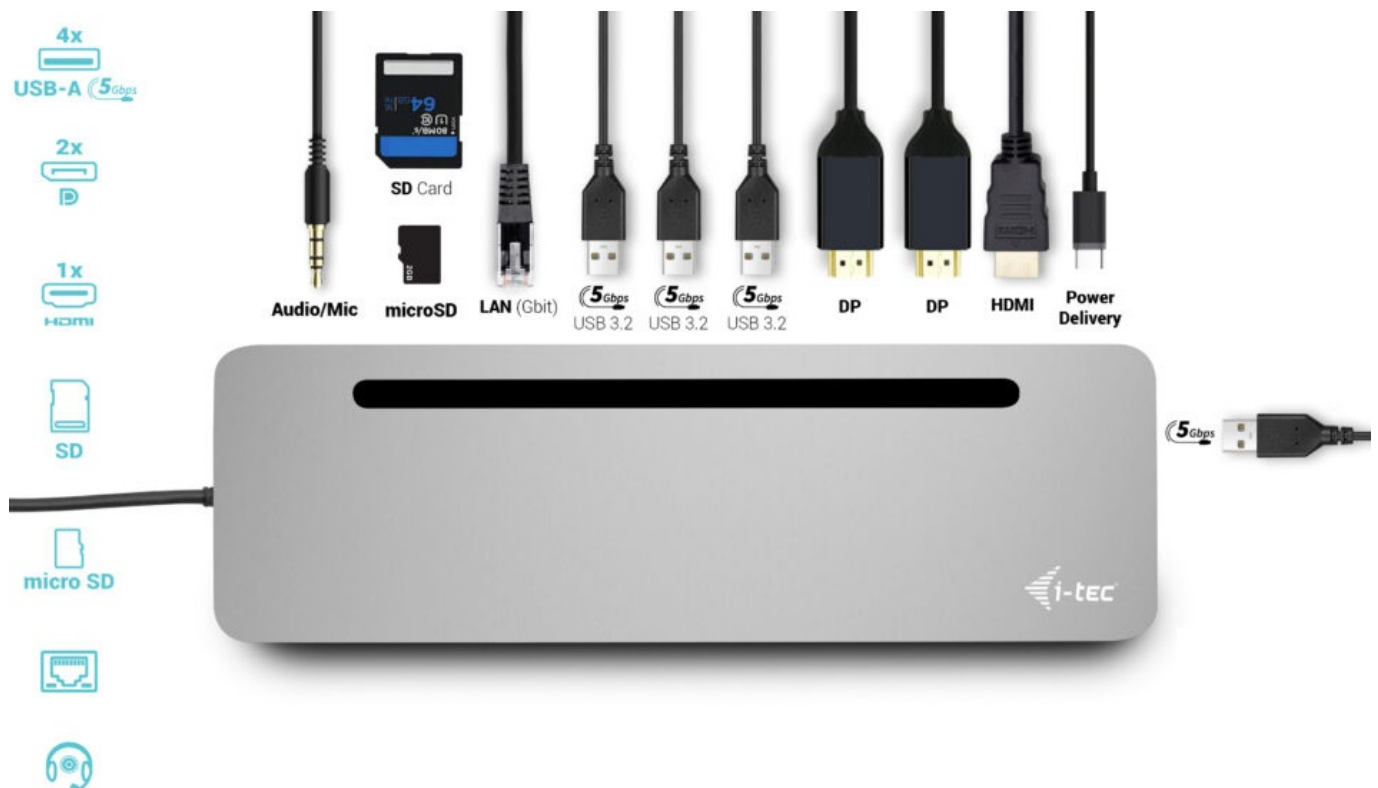

### Dokovací stanice i-tec USB-C pro nejnáročnější uživatele

Profesionální dokovací stanice i-tec USB-C Metal Ergonomic Dock se vyznačuje pevnou kovovou konstrukcí, která nabízí integrovaný 60cm kabel USB-C. Díky tomu je kompatibilní s notebooky a tablety s rozhraním **USB-C** a s podporou **Thunderbolt 4**. **Napájení až 100 W** je ideální pro celou řadu moderních a enormně výkonných zařízení. Konektory **DisplayPort** a **HDMI** podporují připojení až trojice externích monitorů 4K nebo jeden displej 5K/60 Hz.

Kromě toho máte k dispozici také **velký počet portů USB** nebo **slot pro microSD a SD karty**. Bez problémů tak připojíte velké množství periferních zařízení, a ještě si užijete vysokorychlostní přenos dat. **Extrémně výkonná dokovací stanice i-tec USB-C Metal** podporuje také vysokorychlostní připojení k síti. Pro připojení sluchátek nebo externích reproduktorů vám poslouží **kombinovaný 3,5mm audio konektor**. Součástí balení je také univerzální napájecí **adaptér USB-C s výkonem 100 W**.

### I-TEC USB-C Metal Ergonomic Dock 100 W

Ergonomická kovová dokovací stanice podporující připojení až **tří monitorů**. K počítači či notebooku se připojuje pomocí **USB-C portu s podporou Thunderbolt 4** a je tak schopná na podporovaných zařízeních přenášet i napájení až **100 W**. Vysokorychlostní přístup k internetu lze realizovat skrze přítomný **RJ-45** port. Pro připojení periférií jsou přítomny **čtyři USB 3.0 porty**. Pro připojení sluchátek či mikrofonu pak slouží **kombinovaný 3,5 mm konektor**. Potěší také **slot pro SD a microSD karty**. Dock lze použít i jako praktický stojan pro notebook.

### ZÁKLADNÍ SPECIFIKACE

**Porty:** 2× DisplayPort, 1× HDMI, 1× RJ-45, 4× USB 3.2 Gen1 (USB 3.0), 1× USB-C (pouze pro napájení), 1× kombinovaný port sluchátek a mikrofonu, čtečka SD/micro SD karet

**Rozhraní:** USB-C s podporou Thunderbolt 4