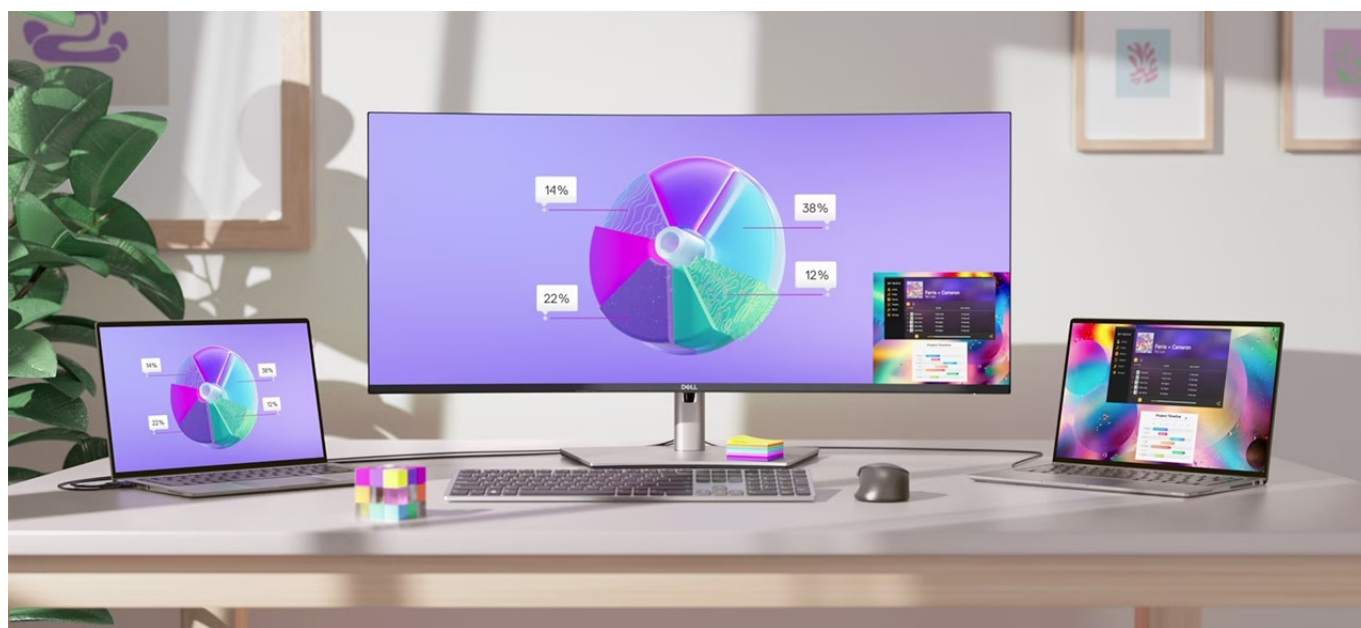

Popis

Dell UltraSharp U3824DW - obří prohnutá obrazovka pro vaši práci

Zakřivený monitor Dell UltraSharp U3824DW pro neutuchající produktivitu. Nenechte se při práci rušit, mějte vše přehledně před sebou a přecházejte mezi aplikacemi a pracovními procesy bez přerušení. **Velký 37,52" displej s vysokým rozlišením WQHD+**, kontrastem a kvalitním vykreslením barev je přesně to, co potřebujete pro své projekty. Využijte celý displej nebo jej rozdělte na samostatné oddíly. Díky tomu zvládnete **náročný multitasking** a práci s 2 zdroji obrazových dat. **Panel s technologií IPS Black** poskytuje komfortní sledování a zvýraznění černé a díky **širokým pozorovacím úhlům** můžete sledovat obsah čistě a bez zkreslení i z ostrých úhlů pohledu.

Zakřivený design monitoru **Dell UltraSharp U3824DW** zlepšuje zorné pole a je mnohem příjemnější pro vaše oči. To

oceníte především při mnohahodinovém sledování. **Technologie ComfortView Plus** snižuje míru modrého světla, díky čemuž jsou vaše oči optimálně chráněny před únavou a dalšími negativními vlivy. **Monitor Dell UltraSharp U3824DW** podpoří produktivitu nejenom velikostí a šířkou displeje, ale také **bohatou konektivitou**.

Dell UltraSharp U3824DW

Prohnutý LED monitor s úhlopříčkou **37,52"** disponující rozlišením **3840 × 1600** obrazových bodů s poměrem stran **21 : 9**. Nabízí jas **300 cd/m²**, kontrastní poměr **2000 : 1** a dobu odezvy **5 ms**. Příjemné jsou také pozorovací úhly **178° horizontálně i vertikálně**. K dispozici je také **pět portů USB 3.1**, ethernetový port **RJ-45** a čtyři porty **USB-C**, z nichž jeden kromě vysokorychlostního přenosu videa a dat umožňuje napájení připojených zařízení až do 90 W a jeden až do 15 W.

Základní ozvučení zajišťují vestavěné **stereo reproduktory** s celkovým výkonem **18 W. Integrovaný KVM přepínač** umožňuje ovládat dvě zařízení připojená k monitoru prostřednictvím jediné klávesnice a myši. Potěší také výškově nastavitelný stojan.