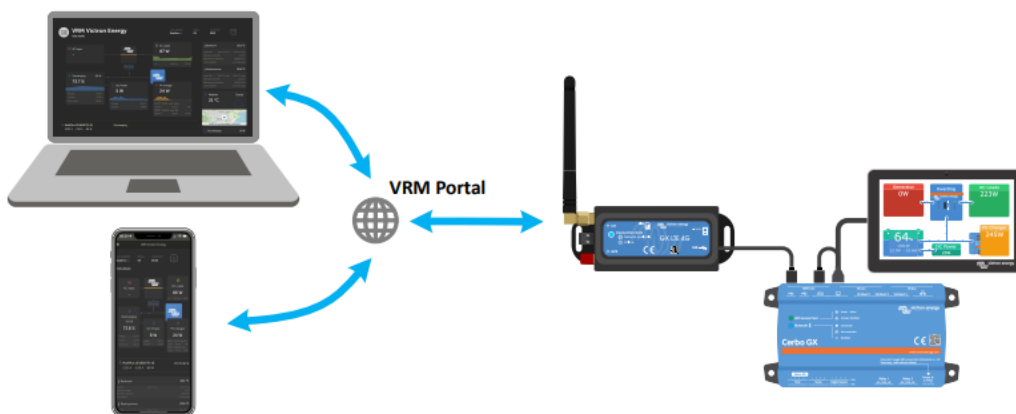

## VICTRON ENERGY GX LTE 4G

Cena celkem:	<b>4 928 Kč</b>
	<b>(bez DPH: 4 073 Kč)</b>
Běžná cena:	<b>5 421 Kč</b>
Ušetříte:	<b>493 Kč</b>
Kód zboží:	SOPGWL0466
Part No.:	GSM100100400
Záruka:	60 měs.
Stav:	Nové zboží

### Victron Energy GX LTE 4G

GX LTE 4G je mobilní modem pro řadu monitorovacích produktů GX (Venus OS v2.60 nebo novější), který podporuje technologie 2G, 3G a 4G. Poskytuje systému mobilní připojení k internetu a připojení k portálu Victron Remote Management (VRM). Modem obsahuje vestavěný GPS přijímač. Po instalaci volitelné aktivní antény GPS (není součástí) lze systém sledovat a geograficky ohraničovat na portálu VRM.

Balení obsahuje modem s integrovaným kabelem USB, mini prutovou anténu GSM 2G/3G/4G (pro vnitřní použití) a napájecí kabel DC (s vestavěnou pojistkou a svorkovnicí).

Zařízení GX LTE 4G poskytuje připojení k internetu pouze pro zařízení GX. Neexistuje možnost sdílení internetu s notebooky, telefony nebo jinými zařízeními. U zařízení, kde potřebuje internet více zařízení, například na jachtě nebo v obytném voze, zvažte místo toho instalaci mobilního směrovače.