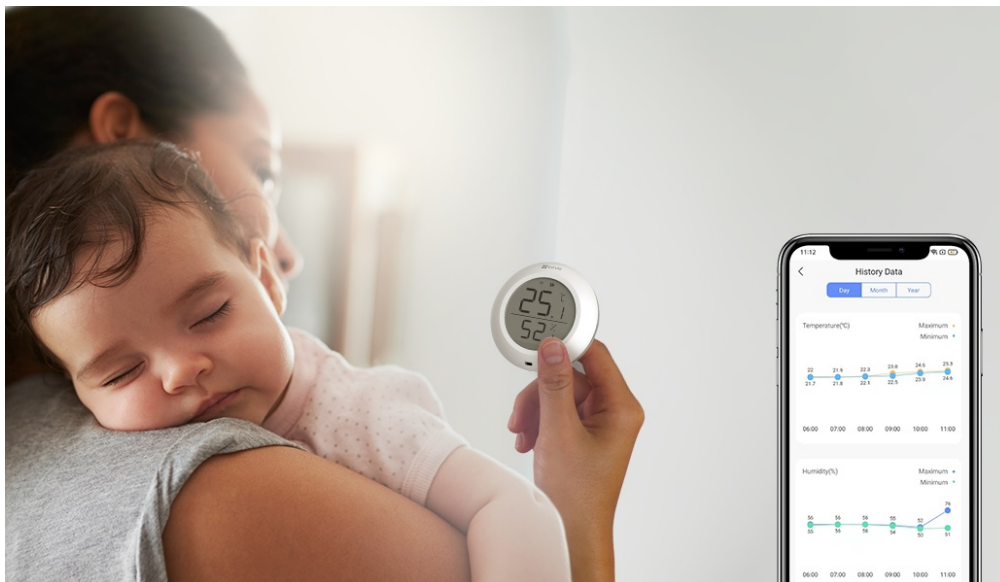

24 měs.

Stav:

Nové zboží

Popis

EZVIZ T51C - chytrý snímač teploty a vlhkosti do každé domácnosti

Chytrý senzor EZVIZ T51C pro snímání teploty a vlhkosti v místnosti. Zvláště v sezóně alergií je potřeba **udržovat v interiéru potřebnou teplotu a vlhkost vzduchu** na potřebné úrovni, aby se předešlo potížím s dýcháním nebo podráždění kůže. **Model EZVIZ T51C** v sobě integruje teploměr i vlhkoměr a skrze jednoduchý displej můžete snadno sledovat stav ve vaší domácnosti. Zároveň vás upozorní při náhlé změně parametrů nebo špatně nastavenému rozsahu hodnot - jednoduše pomocí **mobilní aplikace EZVIZ**. Díky kompaktní a lehké konstrukci můžete senzor umístit kdekoli.

Je určen pro využití ve vnitřních prostorech a všude tam, kde chcete znát míru vlhkosti a teplo – ať už jde o **kuchyň, koupelnu, dětský pokoj** nebo třeba komoru. **Energeticky úsporný provoz** zajistí dlouhou výdrž a životnost baterie. Po **připojení k domácí bráně EZVIZ** můžete sledovat hodnoty v reálném čase, případně ještě před příchodem domů.

EZVIZ T51C

Chytrý senzor disponuje **1,8" displejem** pro přehledné zobrazení aktuální **teploty a vlhkosti vzduchu** v místnosti. Po propojení s chytrou bránou EZVIZ H3 (není součástí) je možné v mobilní aplikaci kdykoliv sledovat všechny údaje, nastavit upozornění při překročení zadaných hodnot nebo vytvořit úplně nový scénář zahrnující další chytrá zařízení. Napájení má na starost jedna baterie typu CR2450, která udrží senzor **v provozu až 1 rok**. Díky integrovanému stojánku a přiložené lepicí pásce ho lze umístit kamkoliv na vodorovný či svislý povrch.

Zigbee představuje alternativní protokol k Wi-Fi, jehož hlavní výhodou je **nízká spotřeba energie**. Díky tomu mohou malé bezdrátové snímače fungovat až několik let na jedinou baterii.

ZÁKLADNÍ SPECIFIKACE