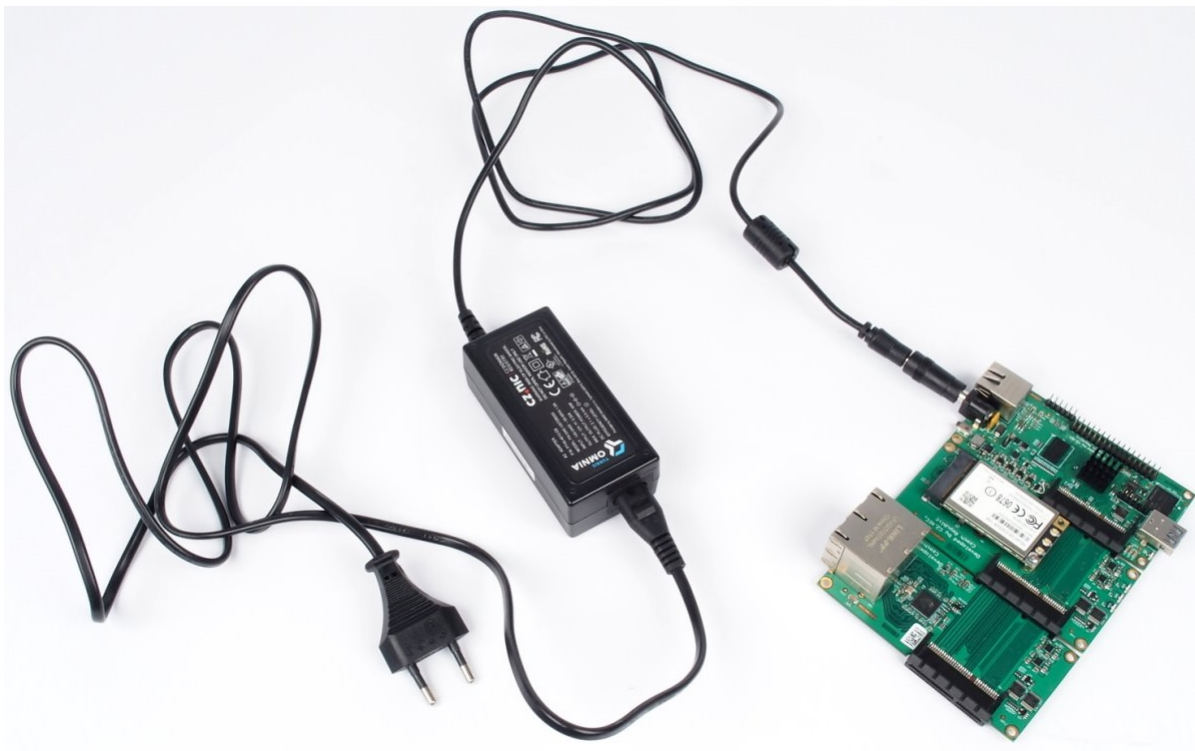

Mgr. Petr Zaoral (obchod.itbezpecne.cz)

zaoral@itbezpecne.cz

+420 608 080 063

09.05.26 13:19:42

TURRIS OMNIA NAPÁJECÍ ADAPTÉR 40W

Cena celkem:	414 Kč (bez DPH: 342 Kč)
Běžná cena:	456 Kč
Ušetříte:	41 Kč
Kód zboží:	NARCZP0001
Part No.:	RTROM01-PT45-4012-C8
Záruka:	26 měs.
Stav:	Nové zboží

Popis

Turris Omnia napájecí adaptér 40 W

Náhradní napájecí adaptér se standardním **5,5 x 2,1 mm konektorem**. Je vhodný nejen **pro zařízení Turris Omnia**, ale díky výstupnímu napětí DC 12 V také pro LED pásy. Výkon zdroje je až **40 W** a maximální výstupní proud je 3,33 A.

Adaptér je dodáván bez AC kabelu. Jedná se o 2pin kabel 230V

ZÁKLADNÍ SPECIFIKACE

Výkon: 40 W

Vstupní napětí: 100-240 V

Výstupní napětí: 12 V

Proud: max. 3,33 A

Velikost konektoru: 5,5 x 2,1 mm

Barva: černá