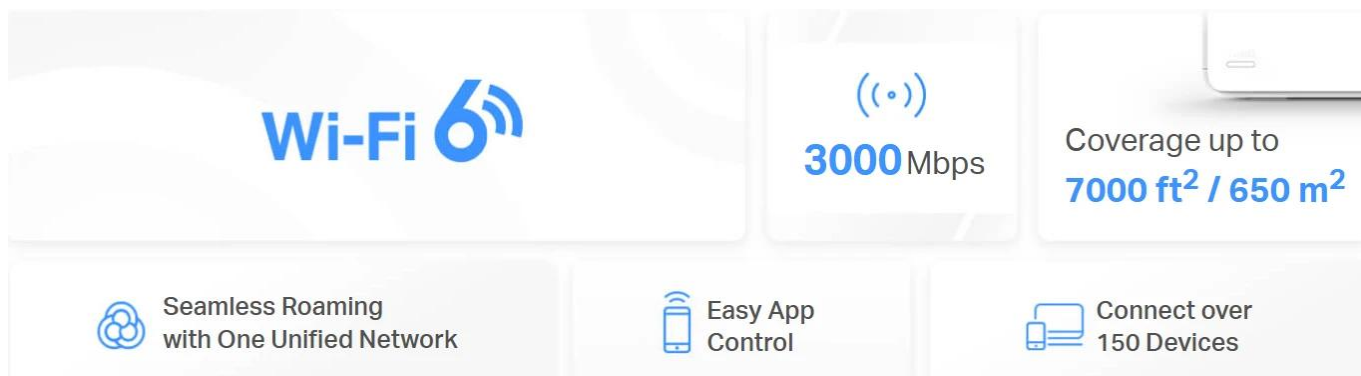

- **Dvoupásmové Wi-Fi 6 připojení s rychlostí až 3000 Mb/s** - 2402 Mb/s v pásmu 5 GHz + 574 Mb/s v pásmu 2,4 GHz
- **Plynulé přepínání mezi připojenými zařízeními v jedné síti** - Jednotky Halo vzájemně spolupracují a "předávají" si připojená zařízení mezi sebou, jak se pohybujete po domě
- **Pokrytí celé domácnosti** - Pokrytí prostoru až 460 m² vysokorychlostní sítě Wi-Fi, která eliminuje mrtvé zóny Wi-Fi pokrytí
- **Připojení více než 150 zařízení** - Rychlé a spolehlivé připojení pro více než 150 zařízení
- **Snadná správa domácí sítě** - Aplikace MERCUSYS umožňuje rychlé nastavení a správu Wi-Fi sítě včetně rodičovské kontroly
- **Plně gigabitové porty** - 3 gigabitové porty u každé jednotky Halo zajišťují bleskurychlé kabelové připojení

Dvoupásmová Wi-Fi 6 síť s rychlostí až 3 000 Mb/s

Vybavena technologií Wi-Fi 6 jednotka Halo H80X zlepšuje prakticky každý aspekt vaší sítě: rychlost, efektivitu i kapacitu. Díky pokročilým technologiím jako je OFDMA, MU-MIMO, 1024-QAM a BSS Color dosahuje vyšších rychlostí a větší stability připojení.