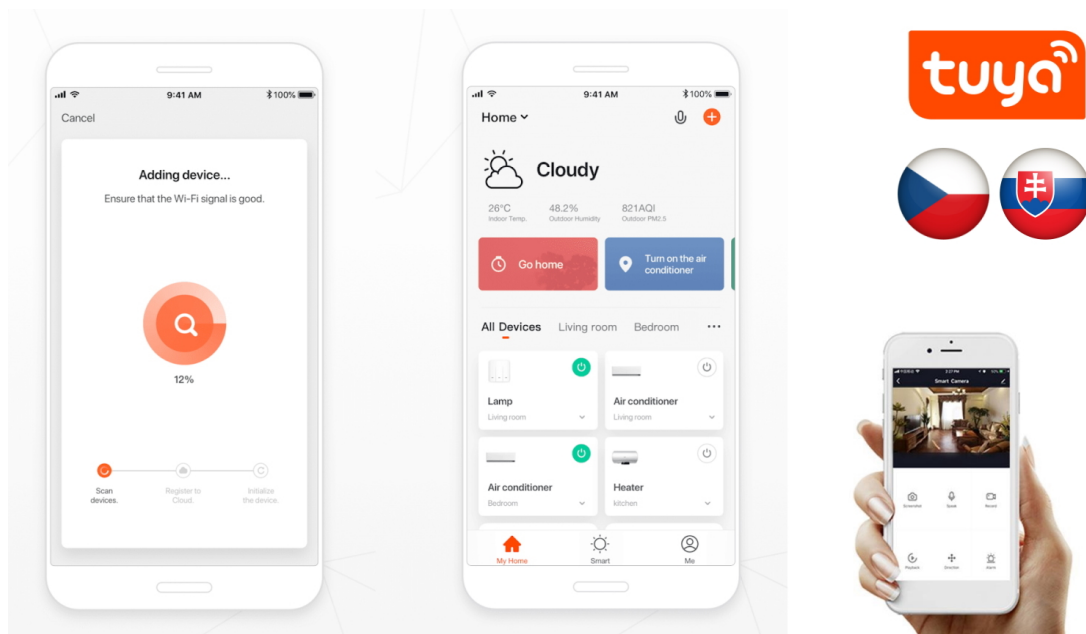

Mgr. Petr Zaoral (obchod.itbezpecne.cz)

zaoral@itbezpecne.cz

+420 608 080 063

09.05.26 4:51:50

IMMAX NEO SMART MAGNETICKÝ SENZOR NA DVEŘE/OKNA

Cena celkem:

348 Kč

(bez DPH: 288 Kč)

Běžná cena:

383 Kč

Ušetříte:

35 Kč

Kód zboží:

DAZIMM1026

Part No.:

07518L

Záruka:

24 měs.

Stav:

Nové zboží

Popis

IMMAX Neo Smart magnetický senzor na dveře/okna

Magnetické čidlo na okna a dveře vás upozorní na jejich otevření. V případě narušení je odesláno oznámení do chytrého telefonu či tabletu, ať už jste doma nebo na cestách. Díky aplikaci Immax NEO můžete čidlo snadno nastavit a spravovat. Napájení je realizováno jednou **CR2032** baterií, která při 10 aktivacích denně vydrží až 2 roky.

POZOR

Toto není Wi-Fi senzor, vyžaduje Immax NEO BRIDGE PRO Smart Zigbee 3.0 (07117-2), popřípadě jiný hub/bridge/gateway na platformě TUYA, který komunikuje pomocí standardu ZigBee 3.0.

ZÁKLADNÍ SPECIFIKACE

Protokol: Zigbee 3.0

Bezdrátový dosah: 30 m v otevřeném prostoru

Napájení: baterie 3 V CR2032

Rozměry: 54 x 24 x 12 mm/ 34 x 12 x 10 mm

Barva: bílá