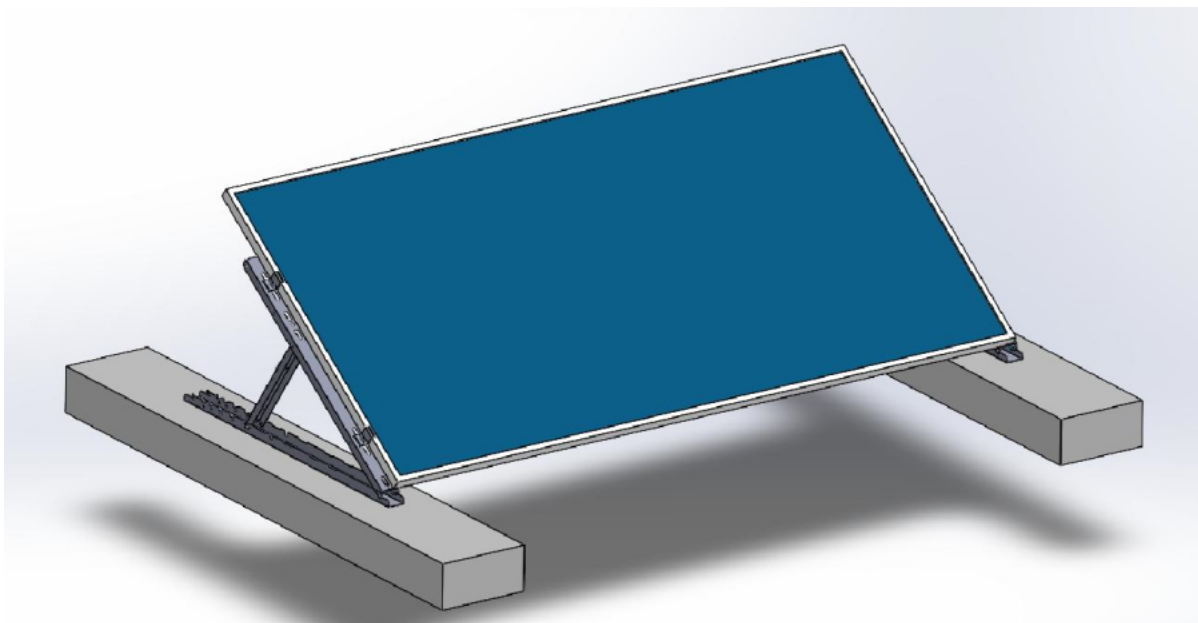

Záruka:

26 měs.

Stav:

Nové zboží

Popis

Xtend Solarmi SCOMP-8SA35

Nastavitelný **systém SC pro instalaci 8 solárních panelů v řadě** na plochou střechu. **Sada tedy obsahuje 9 samotných držáků** s příslušenstvím.

- Určeno pro ploché střechy
- Nastavitelný úhel sklonu (15°, 20°, 25°, 30° nebo 35°)
- Dva způsoby upevnění: zátěžový způsob, nebo uchycení pomocí šroubů
- Lze rozšířit o další lišty SCHL1M-40 (CHL1M1-40) se spojkami SCPL-40

ZÁKLADNÍ SPECIFIKACE

Určení: pro 8× solární panel 35 × 1134 mm (délka panelu je libovolná, doporučeno max. 2279 mm)

Materiál: eloxovaný hliník (6005-T5)

Barva: stříbrná - šedá