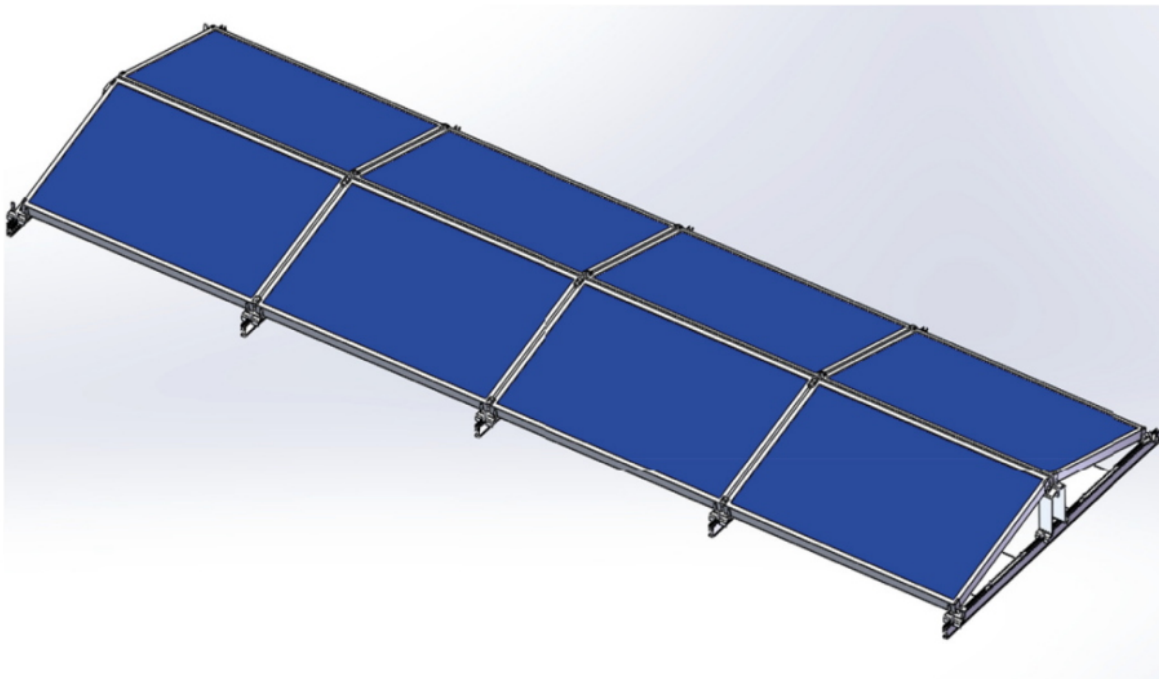

Kód zboží:

SOPGWL0329

Part No.:

SCOMP-8EW35-1134

Záruka:

26 měs.

Stav:

Nové zboží

### Xtend Solarmi SCOMP-8EW35-1134

Systém SC pro instalaci solárních panelů na plochou střechu.

- Typ „východ-západ“
- Určeno pro ploché střechy
- Konstrukce se zátěží - neproniká do betonové střechy
- Vysoká kvalita a dlouhá životnost
- Odolná konstrukce vůči větru až do rychlost 60 m/s

### ZÁKLADNÍ SPECIFIKACE

**Určení:** pro 8x solární panel 35 x 1134 mm (délka panelu je libovolná)

**Materiál:** eloxovaný hliník (6005-T5), ocel (typ 304)

**Šířka základny:** 2380 mm

**Náklon panelů:** 15°