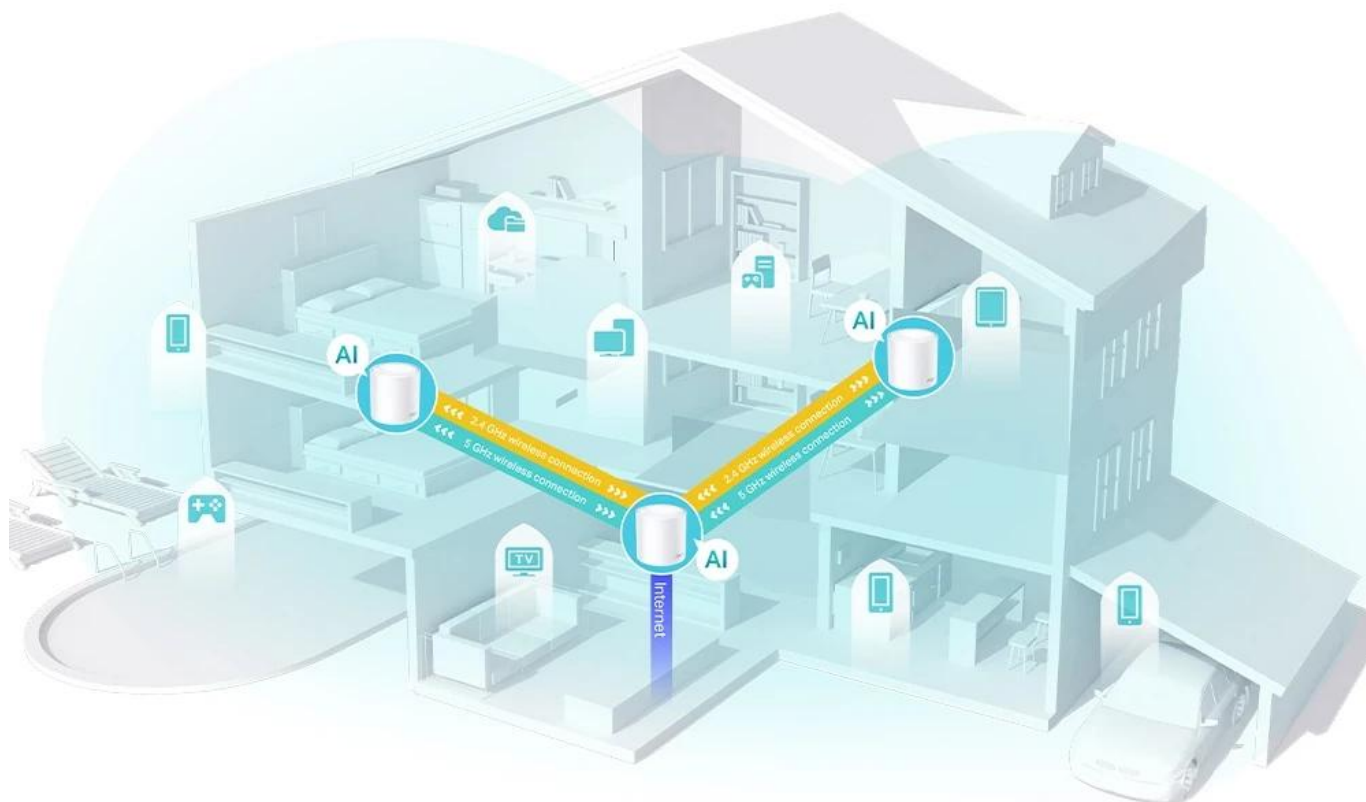

## AX3000

Seamless Coverage up to  
**6,500ft<sup>2</sup>**  
**4-6+ Bedroom Houses**

Connects Over  
**150** Devices

AI-Driven  
Mesh

HE160

Real-Time Cyber  
Security Protection

### **Pokrytí celé domácnosti: zabiják mrtvých zón Wi-Fi**

S čistším a silnějším signálem vylepšeným funkcí BSS Color a technologií Beamforming jednotka Deco X50 rozšiřuje Wi-Fi pokrytí v celé domácnosti a zvyšuje jeho výkon. Bezdrátová připojení a volitelné páteřní připojení ethernet pracují společně na propojení jednotek Deco, díky čemuž bude vaše síť rychlejší a zajistí nepřerušované připojení všech zařízení.

### **Navrženo pro více zařízení**

Cílem produktů Deco je výrazně zvýšit kapacitu a efektivnost v prostředí s hustým provozem. Bez ohledu na to, kolik obrazovek nebo zařízení je najednou zapnutých, mohou všichni využívat efektivnější síť, která se rychleji načítá, aniž by se snižoval výkon. Připojí až **150 zařízení**.

### **Mesh systém s umělou inteligencí**

Neustále se učí, nepřetržitě se optimalizuje. Jednotka Deco X50 je vybavena mesh systémem s umělou inteligencí, aby poskytovala ničím nepřerušované chytré Wi-Fi připojení. Automaticky analyzuje vaše síťové prostředí, kvalitu klientů a chování uživatelů. Sofistikované algoritmy vyhodnocují různé faktory, aby jednotka Deco X50 poskytovala ideální Wi-Fi mesh síť.