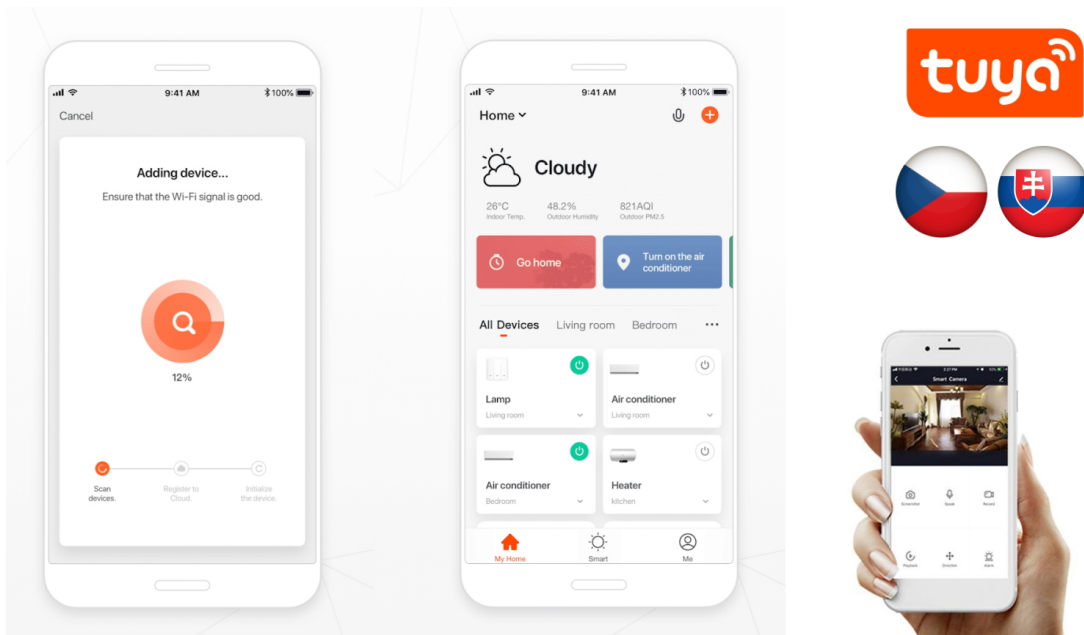

Mgr. Petr Zaoral (obchod.itbezpecne.cz)

zaoral@itbezpecne.cz

+420 608 080 063

09.05.26 21:55:06

IMMAX NEO E27 11W RGB+CCT 3KS

Cena celkem:

746 Kč

(bez DPH: 617 Kč)

Běžná cena:

821 Kč

Ušetříte:

75 Kč

Kód zboží:

OSVIMM1226

Part No.:

07743C

Záruka:

24 měs.

Stav:

Nové zboží

Popis

IMMAX NEO E27 11 W RGB+CCT

Chytrá, **stmívatelná**, barevná LED žárovka umožňuje **nastavení barvy a jasu** světla dle aktuální potřeby. Kromě **RGB** barevné škály je možné měnit také teplotu světla od teplé až po studenou bílou. Žárovka je založena na bezpečné a spolehlivé bezdrátové komunikaci **ZigBee 3.0**.

POZOR

Toto není Wi-Fi žárovka, vyžaduje použití s dálkovým ovladačem (07087-2) nebo pro použití s aplikací IMMAX NEO PRO je nutné zakoupit Immax NEO BRIDGE PRO Smart Zigbee 3.0 (07117-2), popřípadě jiný hub/bridge/gateway na platformě TUYA, který komunikuje pomocí standardu ZigBee 3.0.

Součástí balení jsou 3 žárovky.

ZÁKLADNÍ SPECIFIKACE

Patice: E27

Příkon: 11 W

Svítilivost: 1055 lm

Barva světla: RGB + teplá-studená bílá