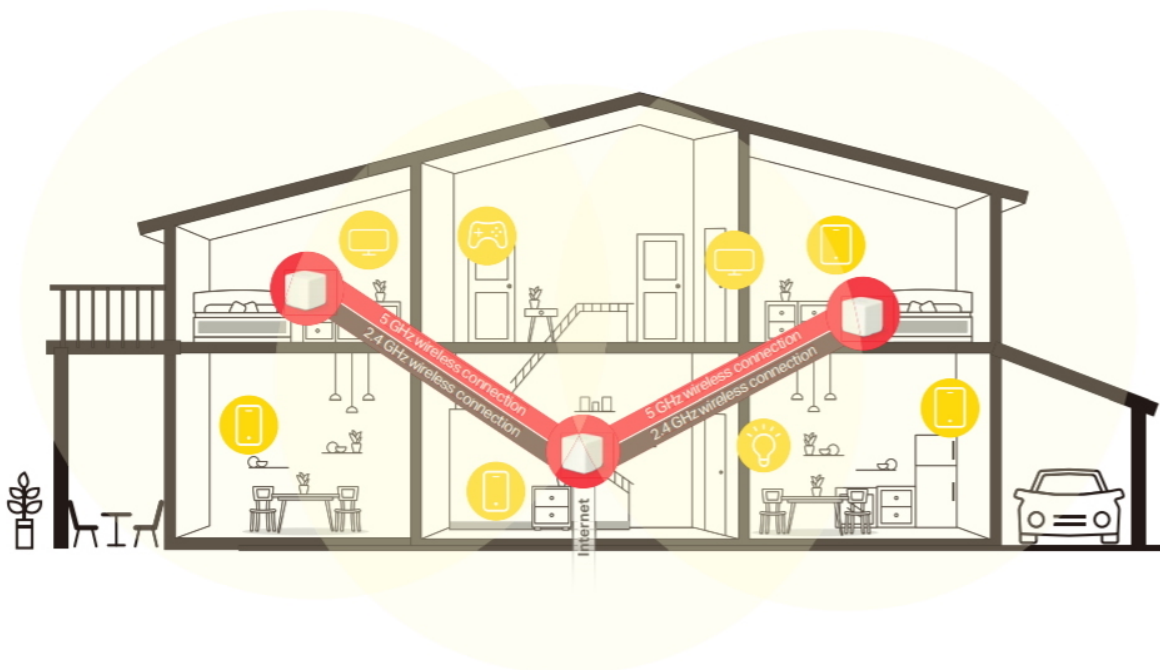

### Mercusys Halo H30G 3 ks

Halo funguje jako unifikovaný systém, který poskytuje **dostatečné pokrytí signálem Wi-Fi** v každé části vašeho domova. Mercusys Mesh Technology poskytuje neuvěřitelně **rychlý a stabilní zážitek** z připojení. Zařízení se automaticky připojí k vysílači s nejsilnějším signálem a s nejvyšší kapacitou. Už **žádné čekání** při načítání a ukládání do mezipaměti při pohybu v domácnosti!

Connect up to **100** Devices

**MERCUSYS APP**  
Makes Setup Quick

**True Seamless Roaming**  
Eliminates WiFi Dead-Zones

Apartment Multi-Story Ranch  
Fits Any Type of Home

Connect up to **100** Devices