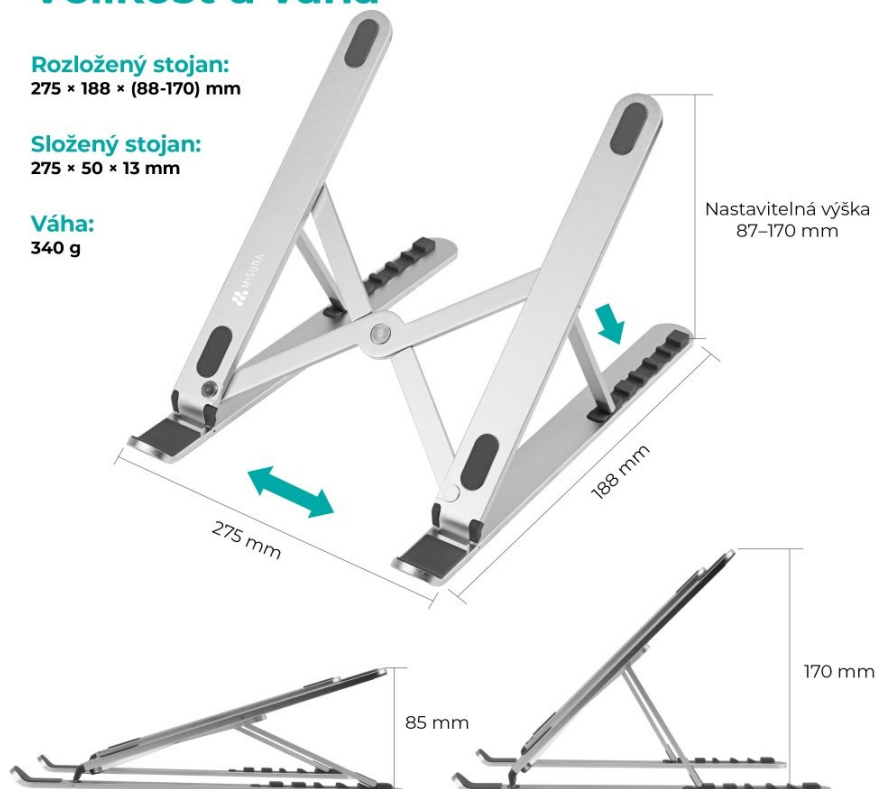

MISURA ME12

Chcete docílit většího komfortu při používání vašeho notebooku a poohlížíte se po kvalitním stojanu? MISURA ME12 portable vyniká svým ergonomickým designem, díky kterému zmírníte únavu krku a ramen. Notebook či tablet si tak můžete naklonit přesně podle svých potřeb. Stojan MISURA ME12 lze kreativně využít pro vložení knihy. Samotný stůl bude chráněný proti poškrábání díky protiskluzovým záložkám.

Velikost a váha

Rozložený stojan:
275 × 188 × (88-170) mm

Složený stojan:
275 × 50 × 13 mm

Váha:
340 g

PŘEDNOSTI PRODUKTU

- Protiskluzový povrch, mimořádně stabilní

- Ergonomický design pro zmírnění únavy krku a ramen
- Kompatibilní se všemi notebooky i tablety
- Vhodný i pro knihy
- Univerzální stojan určený pro všechny typy notebooků či tabletů
- Vyrobený z kvalitního materiálu
- Nastavitelná výška 87-170 mm, 6 nastavitelných poloh

Univerzální stojan MISURA ME12 portable pro všechny notebooky

Stojan MISURA ME12 portable pojme notebook jakékoliv velikosti a to díky nastavitelné výšce 87-170 mm. S těmito rozměry stojánek uspokojí každého. Stojan pro notebooky MISURA ME12 portable je velmi pevný a stabilní. Nemusíte se obávat náhlého pádu. Je vyroben z kvalitního materiálu, tudíž s vámi vydrží po dlouhou dobu. Stojan MISURA ME12 s pohodlným nastavením zdvihu i náklonu Stojan MISURA ME12 vám umožní rychlou a snadnou regulaci zdvihu a tedy úpravu úhlu náklonu. Díky tomu uleví bolesti zad, ramen krku i zápěstí. Stojan nabízí celkem 6 nastavitelných pozic.

ZÁKLADNÍ SPECIFIKACE

Výška: 87 - 170 mm

Rozměry základny: 275 x 188 mm

Materiál: slitina hliníku

Barva: stříbrná