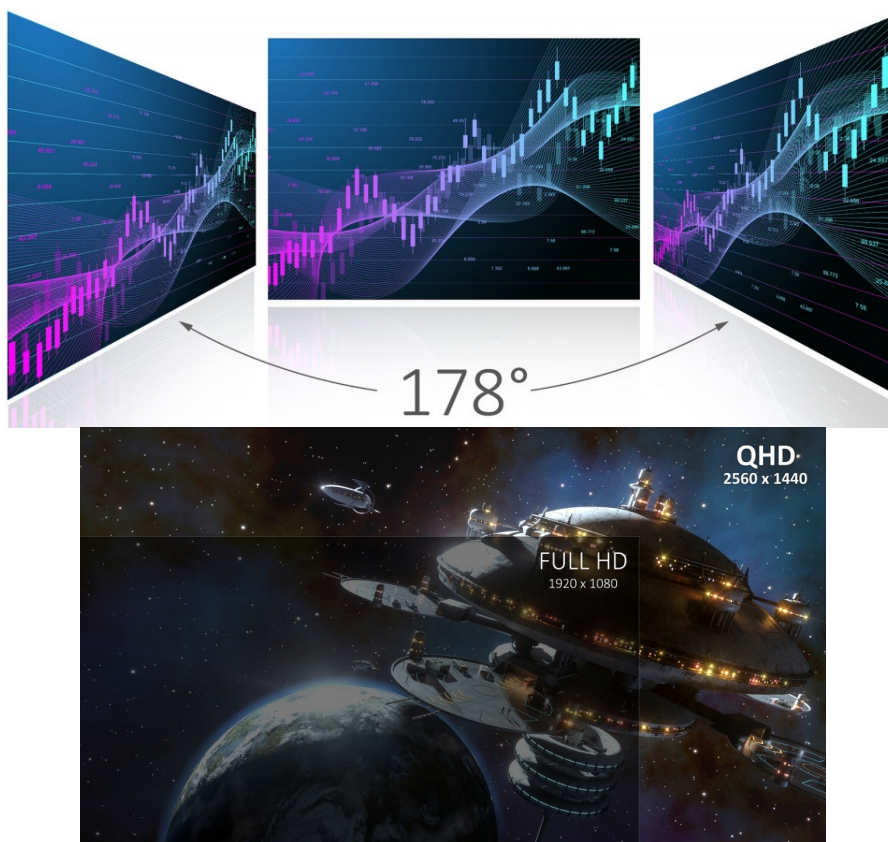

Ušetříte: **674 Kč**

Kód zboží: MONVIE0099

Part No.: VX3276-2K-MHD-2

Záruka: 24 měs.

Stav: Nové zboží

Popis

Od práce po zábavu ve QHD kvalitě - monitor ViewSonic VX3276-2K-MHD-2

Velká **32palcová plocha**, QHD rozlišení, SuperClear IPS displej a spousta dalšího je ukryto do prémiového designu **monitoru ViewSonic VX3276-2K-MHD-2**. Elegantní provedení s tenkými rámečky a štíhlým profilem se dokonale sladí s kancelářským stolem i moderní domácností.

Na displeji s **vysokým QHD rozlišením** si dopřejete detailní obraz s bohatými barvami z každého úhlu, ze všech stran díky **SuperClear IPS technologii**. Flexibilní konektivita v podobě **DisplayPortu**, **mini DisplayPortu** a **dvojice HDMI** podpoří vaši všestrannou pracovní činnost a nasazení. Integrované **reproduktory** poskytují plnohodnotné ozvučení a optimálně doplní sledování filmů, videí a umožní poslech hudby.

ViewSonic VX3276-2K-MHD-2

LED monitor s úhlopříčkou **32"** nabízí rozlišení **2560 × 1440** obrazových bodů s poměrem stran **16 : 9**. Nabízí jas **250**

cd/m², kontrastní poměr **1 200 : 1** a dobu odezvy **4 ms**. Použitím technologie **IPS** je dosaženo širokých pozorovacích úhlů **178° horizontálně i vertikálně**. Monitor disponuje speciálním režimem **Blue Light Filter**, který šetří vaše oči tím, že redukuje vyzařování modrého světla. Potěší také **stereo reproduktory** s celkovým výkonem 4 W.

Součástí balení je HDMI kabel.

ZÁKLADNÍ SPECIFIKACE

Typ panelu: IPS

Úhlopříčka: 32"

Poměr stran: 16 : 9

Rozlišení: 2560 × 1440 px

Kontrastní poměr: 1 200 : 1

Doba odezvy: 4 ms