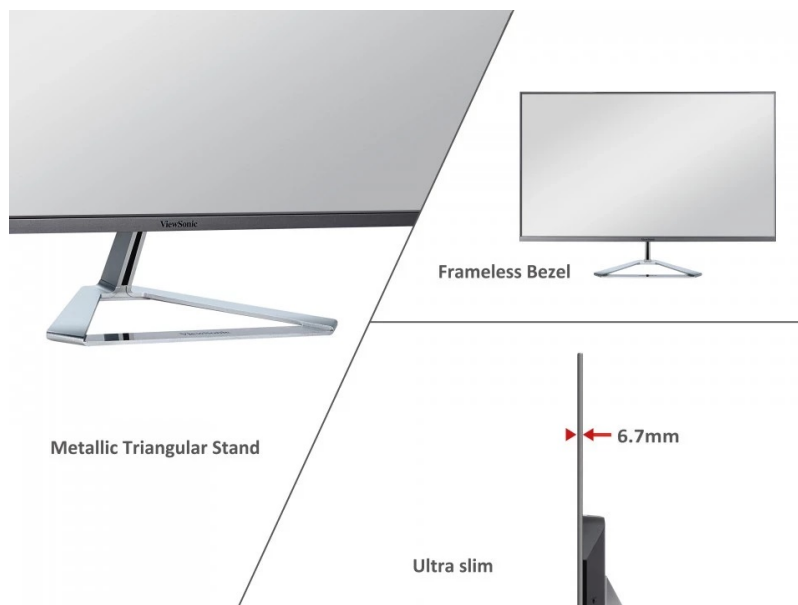

Popis

ViewSonic VX3276-MHD-3 - působivý obraz z každého úhlu

LED monitor ViewSonic VX3276-MHD-3 ve stylovém designu a tenkém provedení, který vám zprostředkuje obraz na ploše **31.5"** a doplní vaše pracovní nebo multimediální PC centrum. **Technologie SuperClear IPS** podporuje pestré barvy a široké pozorovací úhly pro komfortní sledování obsahu ze stran.

ViewSonic VX3276-MHD-3

LED monitor s úhlopříčkou **31,5"** a Full HD rozlišením 1920 x 1080 obrazových bodů. Disponuje jasem **250 cd/m²** a dobou odezvy **4 ms**. Kontrastní poměr činí **1200:1**. Použitím technologie **IPS** je dosaženo širokých pozorovacích úhlů **178° horizontálně i vertikálně**. O zvuk se starají **stereo reproduktory** s celkovým výkonem **4 W**. Monitor je vybaven **VESA** uchycením.

Součástí balení je HDMI kabel.

ZÁKLADNÍ SPECIFIKACE

Typ panelu: IPS

Úhlopříčka: 31,5"

Poměr stran: 16:9

Rozlišení: 1920 x 1080

Kontrastní poměr: 1200:1

Doba odezvy: 4 ms

Rozhraní: 1x HDMI, 1x VGA, 1x DisplayPort, 1x audio vstup, 1x sluchátkový výstup

Barva: stříbrná - černá