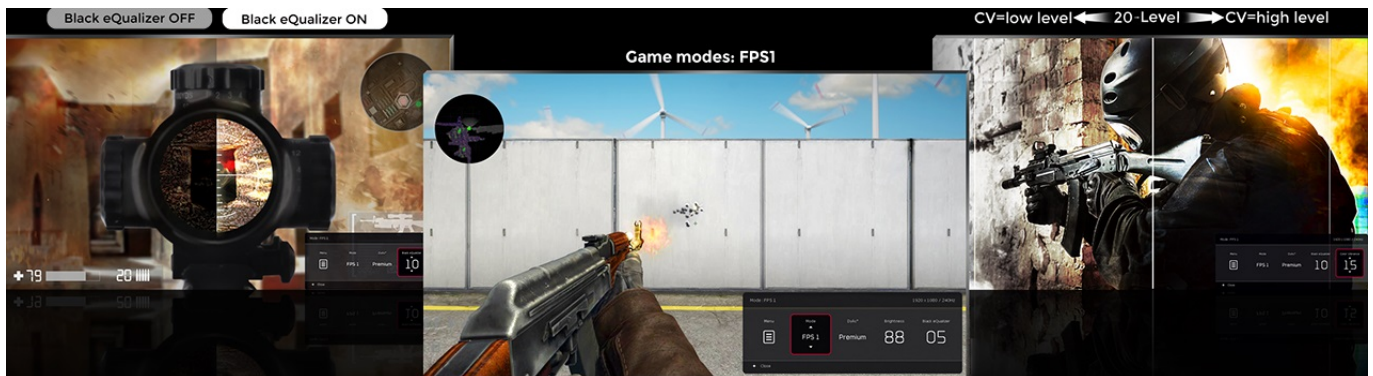

Popis

ZOWIE by BenQ XL2540K - nemilosrdně se prosadí na herní scéně

Herní monitor **ZOWIE by BenQ XL2540K** vás během okamžiku dostane do světa pokročilého gamingu a multimédií. Zprostředkuje vám ostrý obraz ve **Full HD** kvalitě a s mimořádnou plynulostí díky **240Hz obnovovací frekvenci** a **1ms době odezvy**. To oceníte především při hraní akčních her, stříleček nebo dynamických filmových sekvencích.

Menší základna poskytuje více prostoru na stole, přesto poskytuje monitoru vysokou stabilitu a hráčům více možností pro umístění periferií. Každý hráč má vlastní požadavky na komfort. I proto monitor **ZOWIE by BenQ XL2540K** umožňuje flexibilní nastavení výšky a úhlu. Vlastní nastavení parametrů a **videoprofilů** můžete snadno uložit a sdílet se spoluhráči nebo svými fanoušky skrze jednoduché uživatelské rozhraní.

Součástí balení DisplayPort kabel.

ZÁKLADNÍ SPECIFIKACE

Typ panelu: TN

Úhlopříčka: 24,5"

Poměr stran: 16 : 9

Rozlišení: 1920 × 1080 px

Kontrastní poměr: 1000 : 1

Doba odezvy: 1 ms

Rozhraní: 3× HDMI, 1× DisplayPort, 1× sluchátkový výstup

Barva: černá