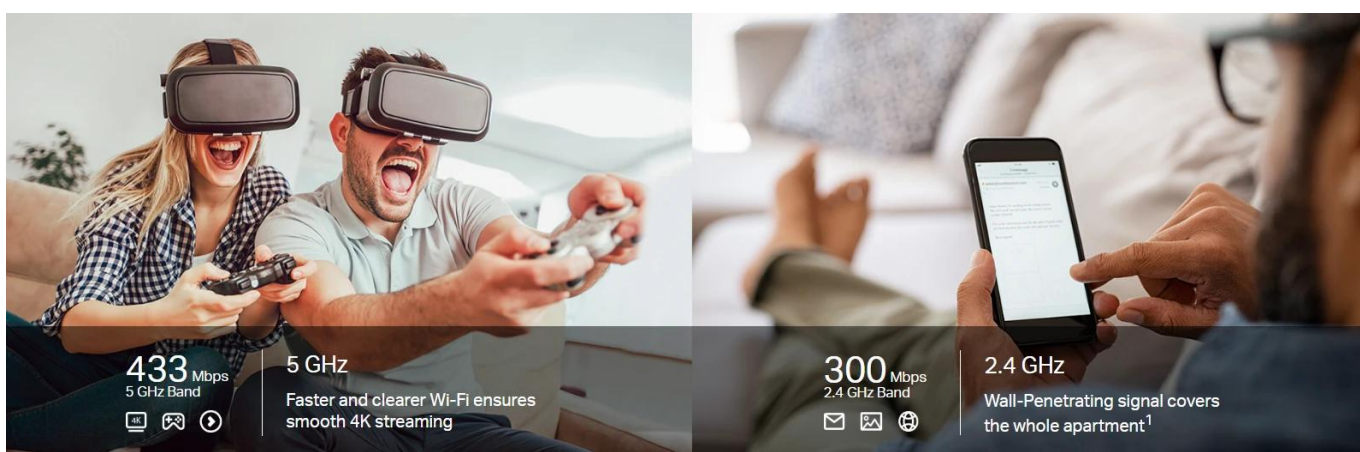

Popis

TP-Link Archer C24 - AC750 dvoupásmový Wi-Fi router

- **Dvoupásmová Wi-Fi** - AC750 ideální pro streamování HD videa a vysokorychlostní stahování
- **Skvělé pokrytí** - 4 antény zaručují spolehlivé pokrytí celého bytu
- **3 v 1** - Podporuje režim router, přístupový bod a range extender
- **Rodičovská kontrola** - Nastavte, kdy a jak se vybraná zařízení připojí k internetu
- **Síť pro hosty** - Snadno vytvoříte oddělený přístup pro hosty pro větší bezpečnost
- **Hladké HD streamování** - Podporuje IGMP Proxy/Snooping, Bridge a Tag VLAN k optimalizaci IPTV
- **Podpora IPv6** - Kompatibilní s nejnovějším internetovým protokolem verze 6
- **Kompaktní a připevnitelný** - Navržený tak, aby šetřil místo a byl nenápadný

Dvě pásma pro optimální výkon

Dvoupásmová AC Wi-Fi vám umožní připojit požadovaná zařízení k rychlejšímu a čistšímu 5 GHz pásmu, zatímco tradiční 2,4 GHz pásmo, které poskytuje delší dosah a stabilitu, můžete využít pro zbytek zařízení.

Access Point Mode

Transform your existing wired network into a wireless one.

Range Extender Mode

Boost the existing wireless coverage in your house.

Více funkcí navzdory velikosti

Snadno ovládejte vaši domácí síť s univerzálními vestavěnými funkcemi jako je Rodičovská kontrola, Síť pro hosty, QoS a další.