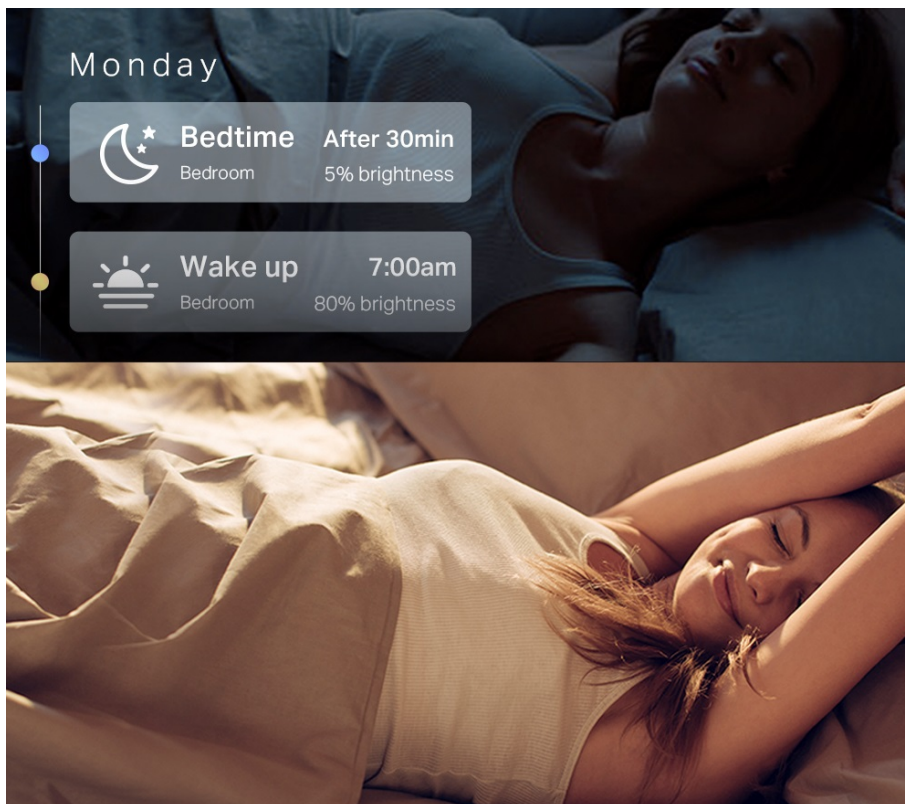

Záruka:

26 měs.

Stav:

Nové zboží

Popis

TP-Link Tapo L530E - když slunce nesvítí, chytrá žárovka poslouží

Chytrá vícebarevná žárovka TP-Link Tapo L530E s nastavitelnou intenzitou osvětlení, která se přizpůsobí vašim požadavkům v domácnosti. Chcete vytvořit atmosféru pro romantický večer, pracovní činnost nebo třeba relax po náročném dni u filmu? Osvětlení je teď ve vašich rukách. Pokud jste si zvykli na jas světla při večeři, u čtení knížky, sledování TV či jiných činnostech, můžete si jej **snadno uložit a zase zvolit**, až bude čas na další díl oblíbeného seriálu.

Máte-li rádi pravidelnost, jistě oceníte možnost **nastavení časových plánů pro zapnutí a vypnutí** s přesně daným jasem. Nebo zvolte **Režim nepřítomnost**, aby osvětlení simulovalo vaši přítomnost a odradilo tak případné nezanvané hosty.

Díky pokročilým **technologickým pro úsporu energie** se nemusíte bát, že byste přespříliš plýtvali elektřinou. **Vícebarevná smart žárovka TP-Link Tapo L530E** se ideálně uplatní ve všech typech chytrých domácností, **podporuje hlasové ovládání**, takže rychle a jednoduše změníte osvětlení skrze příkazy pro **hlasové asistenty Amazon Alexa a Google Assistant**. Snadné ovládání podporuje rovněž **aplikace Tapo pro chytré mobilní telefony**.