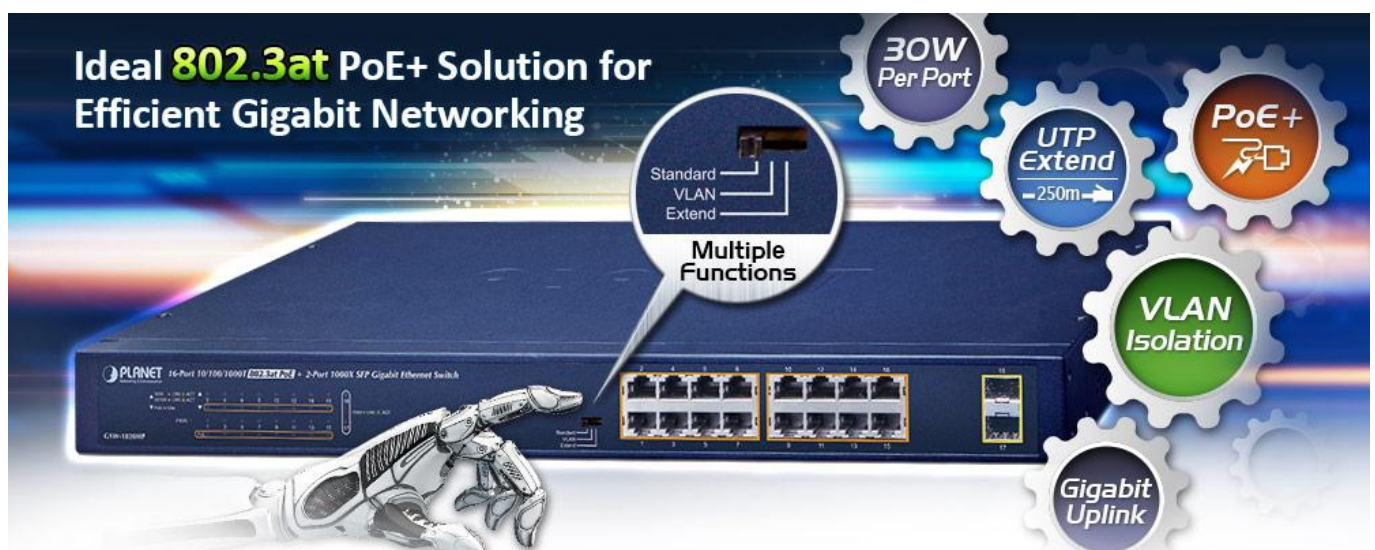

PLANET GSW-1820HP

Cena celkem:	4 389 Kč (bez DPH: 3 627 Kč)
Běžná cena:	4 828 Kč
Ušetříte:	439 Kč
Kód zboží:	NETPLA2298
Part No.:	GSW-1820HP
Záruka:	38 měs.
Stav:	Nové zboží

Popis

PLANET GSW-1820HP

Gigabitový PoE+ přepínač, **16 x 10/100/1000Base-T RJ-45** s injektory **802.3af/at**, **dva SFP** sloty 1000Base-X, napájecí výkon až **240 W**.

LED indikace využití PoE portů, **DIP switch** pro přepnutí **Standard/VLAN/Extend** módu, mechanismy pro úsporu příkonu podle IEEE 802.3az.

Gigabitový přepínač s PoE+ (power over ethernet) porty pro centralizované napájení zařízení po ethernetu jako jsou IP kamery, Wi-Fi prvky nebo VOIP telefony a s možností napojení do infrastruktury pomocí dvou optických SFP portů.

Zařízení je svým provedením vhodné jak pro instalaci do domácích nebo kancelářských prostorů, tak pro aplikace v lokálních rozvaděčích.

Výstupní výkon PoE portů je regulován v závislosti na příkonu napájených zařízení mechanismy EEE (Energy-Efficient Ethernet) podle IEEE 802.3az.

ZÁKLADNÍ SPECIFIKACE

Fyzické vlastnosti:

Porty: 16 x RJ-45 10/100/1000Base-T, 2 x SFP 1000Base-X

Paměť: 8k MAC adres

Propustnost: sběrnice 36 Gbps, provozně 26,8 Mpps (64B)

Podpora přenosu: JumboFrame 9K

Provedení: rack 1U