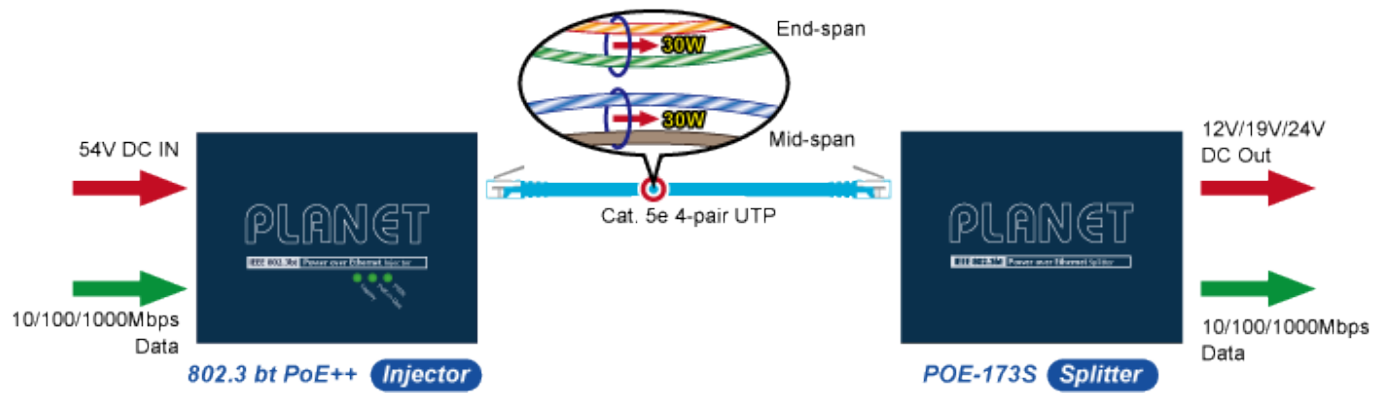

Celkový napájecí výkon: IEEE 802.3bt PoE++ (zpětně kompatibilní s IEEE 802.3at PoE+)

Počet injektorů: 1 x až 60 W

Typ napájení: End-span, Mid-span