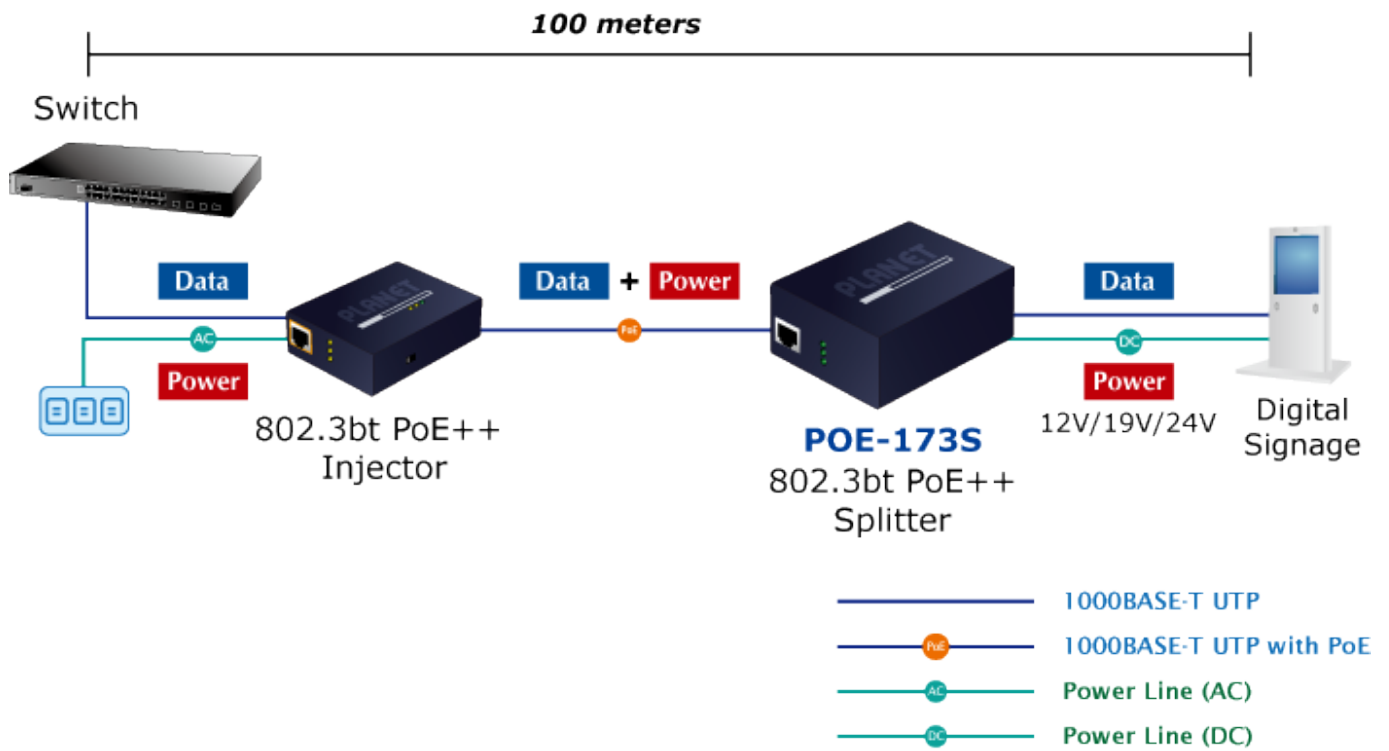

### PLANET POE-173S

Ethernetový gigabitový splitter pro napájení po UTP kabelu podporuje standard 802.3bt PoE++ a umožňuje přímé napájení vzdálených zařízení do příkonu až 60 W. Kromě napájení po 2párovém krouceném UTP kabelu je splitter schopen přenášet také Ultra PoE napájení a data pomocí všech čtyř párů Cat5e/6 ethernetové kabeláže. Volitelné výstupní napětí 12 V, 19 V, nebo 24 V DC, přepínání DIP přepínačem. Podporuje pasivní 10/100/1000Mbps Ethernetové připojení a vzdálenost až 100 metrů. Instalace desktop nebo na zeď.

POE-173S je designovaný pro použití s kamerami PTZ, dotykovými monitory, pokladními terminály nebo Wi-Fi přístupovými body. Lze ho využít i pro napájení zařízení jako jsou embedded počítače nebo LCD zobrazovače, kiosky apod.

#### Fyzické vlastnosti:

**Porty:** 1 x RJ-45 10/100/1000BASE-T data + power vstup, 1 x RJ-45 10/100/1000BASE-T data výstup

**Provedení:** desktop, na zeď

**Napájení:** PoE 48-56 V DC

**Provozní teplota:** 0 až 50 °C, vlhkost 5 - 95 %

#### POE funkce:

**Celkový napájecí výkon:** IEEE 802.3bt PoE++ (zpětně kompatibilní s IEEE 802.3at PoE+)

**Počet injektorů:** 1 x až 60 W

**Typ napájení:** End-span, Mid-span

[Ostatní download](#)