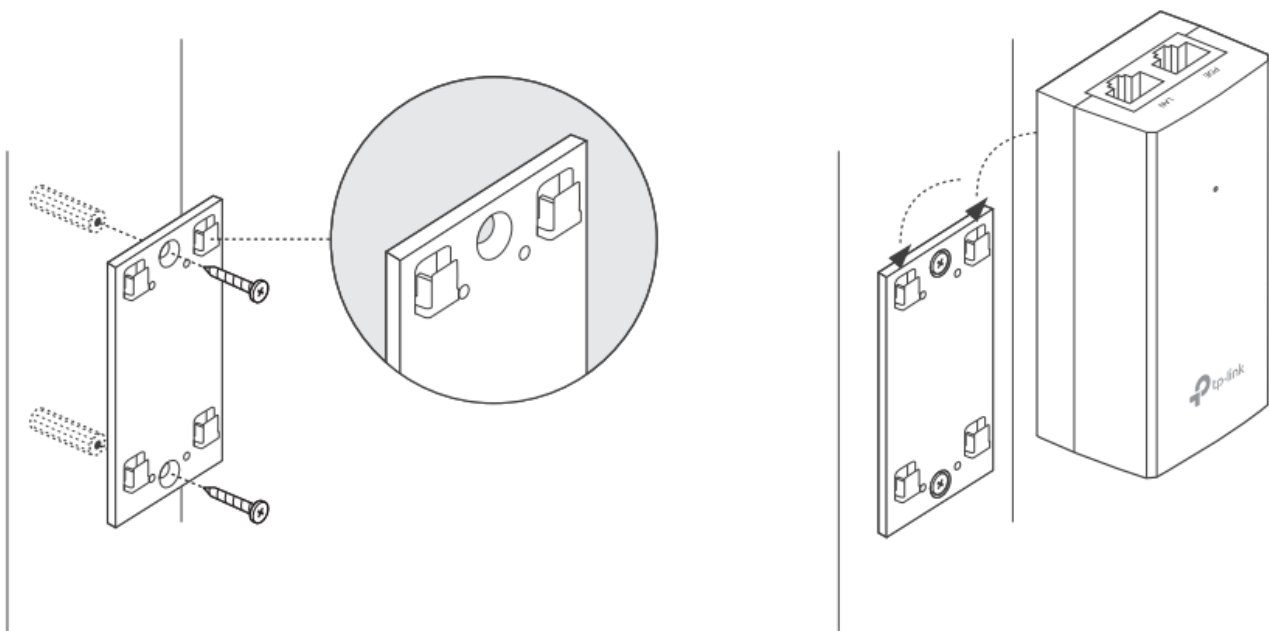

60 měs.

Stav:

Nové zboží

Popis

TP-Link TL-POE2412G

Pasivní PoE injektor slouží pro napájení všech zařízení, které v sobě mají zabudovaný PoE extraktor a podporují napětí 24 V. PoE adaptér má dva gigabitové ethernetové porty.

Díky držáku, který je součástí balení, tento model jednoduše připevníte na zeď.

Součástí balení je napájecí kabel.

ZÁKLADNÍ SPECIFIKACE

Typ: pasivní

Výstupní napětí: 24 V

Výstupní výkon: 12 W

Výstupní PoE port: 1 × 10/100/1000 Mbps

Rozměry: 85,8 × 43,9 × 35 mm