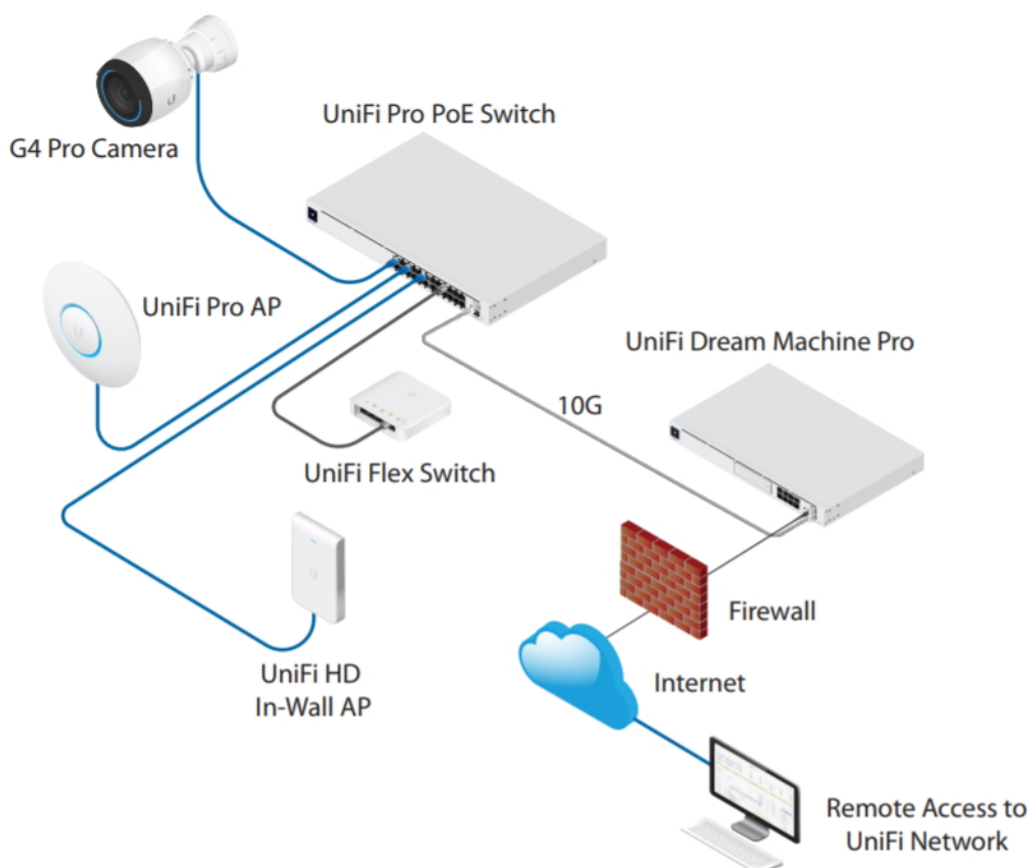

26 měs.

Stav:

Nové zboží

Popis

Ubiquiti UniFi Switch Pro 48 PoE 600 W

UniFi Switch (USW-PRO-48-POE) je ideální pro malé a střední firmy, které požadují spolehlivý **switch s managementem** v profesionálním provedení určený pro montáž do racku **1U**.

Vybudujte vaši síť s řadou Ubiquiti networks UniFi Switch. **UniFi Switch Pro 48 PoE** je vysoce výkonný, plně **gigabitový PoE switch** známého výrobce Ubiquiti ze série UniFi, který navíc disponuje **1,3" dotykovým LCM displejem** pro usnadnění ovládání.

Je osazen **48x Gbit ethernetovými porty a čtyřmi SFP+ porty (10 Gb/s)**.

Konfiguraci a správu UniFi zařízení umožňuje aplikace UniFi Network, která je předinstalovaná na **UniFi OS konzolích** (UniFi Dream Machine, Dream Router, Dream Wall, Express, Cloud Gateway Ultra atd.). Alternativou je volně dostupný software UniFi Network Server, určený pro instalaci na vlastní počítač nebo server (Windows, MacOS, Linux). Software UniFi Network Server je neustále vylepšován, a proto doporučujeme vždy používat aktuální verzi, kterou stahujete na stránkách Ubiquiti v sekci **Download**. Více informací o tomto produktu se dozvíte také na **školení Ubiquiti**.

Jednou z největších předností tohoto switche je **podpora PoE dle normy IEEE 802.3at/bt na každém portu** (40× PoE+ a 8× PoE++) pro napájení mnoha zařízení. Ve výchozím nastavení UniFi Switch **automaticky detekuje 802.3at/bt** na připojeném zařízení, tak aby mohlo zařízení automaticky přijímat PoE.