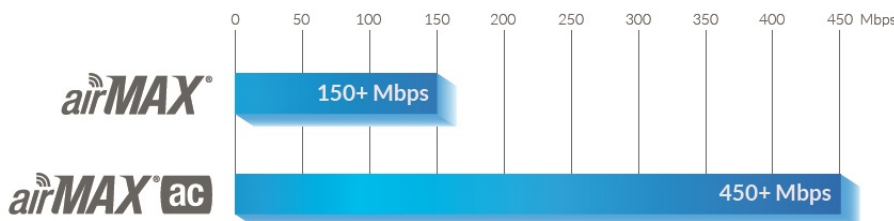

PowerBeam (PBE-5AC-Gen2) je kompletní venkovní jednotka druhé generace s 25 dBi MIMO 2x2 anténami pro pásmo 5 GHz vhodná jako klientská jednotka nebo pro PtP spoje. Jednotka podporuje normu 802.11ac a propustnost 450+ Mbps.