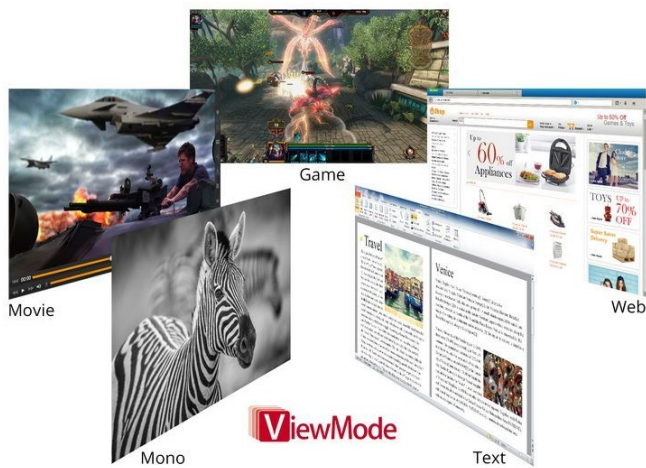

### ViewSonic TD2230 - Full HD monitor s dotykovým 10bodovým displejem

**ViewSonic TD2230** představuje 22palcový monitor s **Full HD** displejem a 10bodovým dotykovým ovládáním. **SuperClear IPS panel** poskytuje široké pozorovací úhly pro komfortní sledování ze stran a bez zkreslení. Kromě jasného obrazu vám displej naservíruje také ostrost a detaily ve **Full HD** kvalitě.

Díky **dotykovému ovládání** pohodlně zvládnete celou řadu úkonů s digitálními médii, dokumenty nebo při surfování po internetu a pomocí gest bude vaše činnost ještě efektivnější.

Své uplatnění tak **dotykový monitor ViewSonic TD2230** v oblastech jako maloobchod, zdravotní péče, vzdělávání, v domácnosti, ale také ve firemní sféře. Konstrukce s ultra tenkými rámečky podporuje sledování bez rušivých přechodů. Nechybí ani **pestrá konektivita** pro připojení širokého spektra periferních zařízení.

### **ViewSonic TD2230**

Dotykový monitor o úhlopříčce **21,5"** nabídne Full HD rozlišení **1920 x 1080** obrazových bodů a široké možnosti připojení díky konektorům **VGA, HDMI a DisplayPort**. Příjemné jsou také pozorovací úhly **178° horizontálně i vertikálně**. Monitor umožňuje multidotykové ovládání a je vybaven **VESA** uchycením. Potěší též vestavěné **stereo reproduktory** s celkovým výkonem **6 W**.