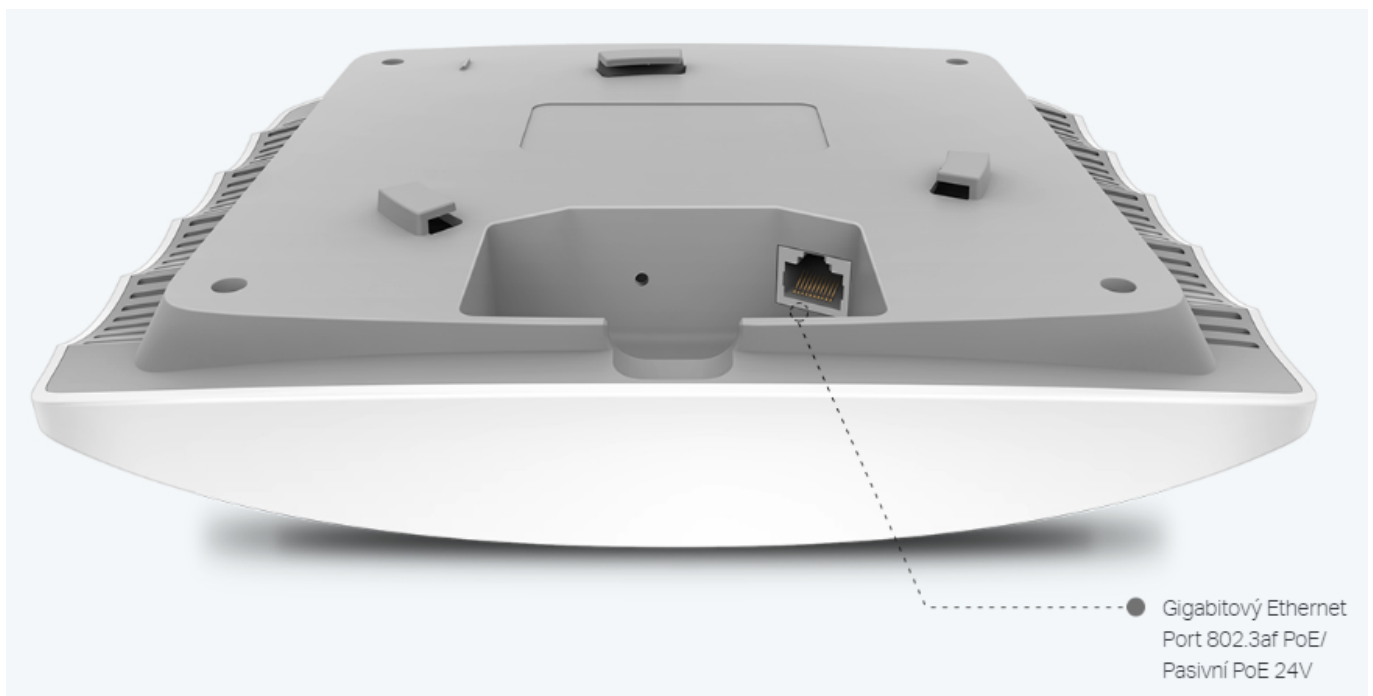

Přístupový bod podporuje napájení **802.3af PoE** a pasivní PoE, nebo může být napájen PoE switchem nebo samostatným PoE adaptérem, takže instalace zařízení bude flexibilní a snadná.