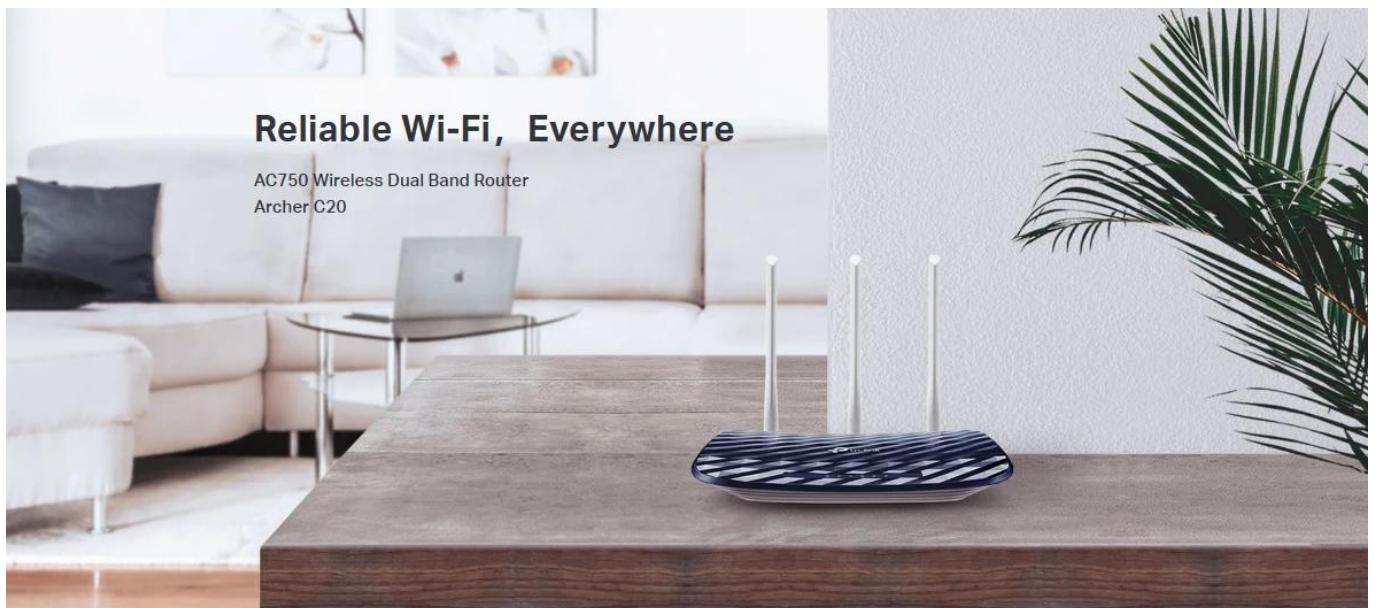

802.11ac - Nová generace Wi-Fi

TP-Link Archer C20 využívá standard Wi-Fi 802.11ac, zpětně kompatibilní se standardem 802.11n a je 3x rychlejší než rychlost bezdrátového standardu N. Díky vyšší energetické úspornosti a robustnímu zabezpečení je standard 802.11ac skvělý způsob, jak zrychlit domácí multimediální síť a vyřešit přetížení, které několik zařízení může způsobit.