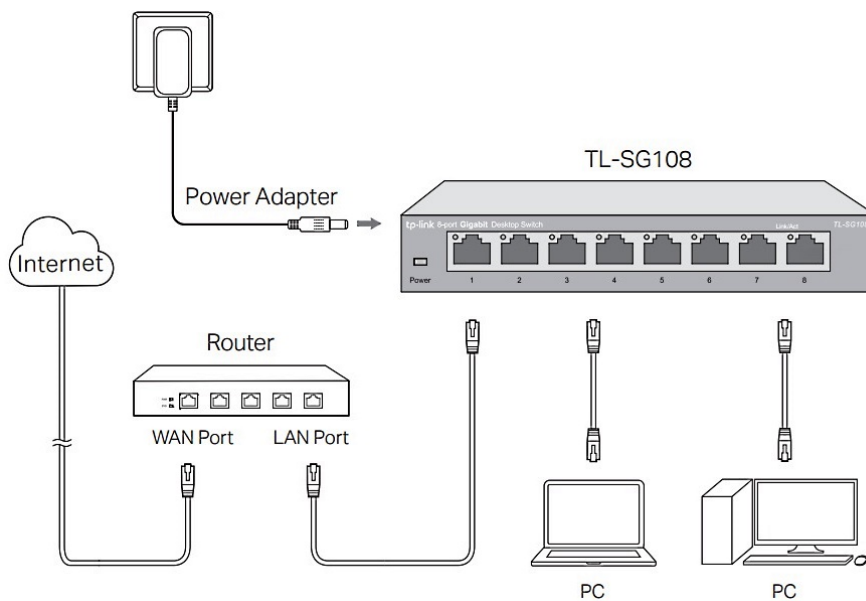

### TP-Link TL-SG108

Vysokorychlostní **8portový** stolní switch v kovovém těle představuje snadný způsob přechodu na **gigabitový ethernet**. Zvyšte rychlost svého síťového serveru a páteřních připojení nebo proměňte gigabitovou rychlost ve stolních počítačích v realitu. Switch TL-SG105 se navíc může pochlubit podporou **AUTO-MDIX** a funkcí řízení toku dat (**flow control**).