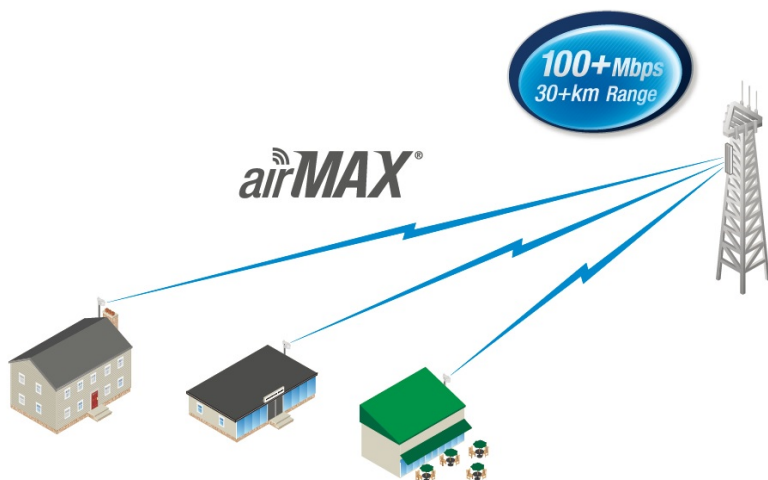

26 měs.

Stav:

Nové zboží

Popis

Ubiquiti LiteBeam M5-23

LiteBeam (LBE-M5-23) je výkonná kompletní venkovní jednotka včetně 23 dBi antény pro pásmo 5 GHz vhodná jako klientské zařízení nebo pro spoj bod-bod. Jednotka umožňuje komunikaci rychlostí až 100 Mbps.

LiteBeam využívá nově navrženou **odlehčenou konstrukci antény** pro snadnější montáž bez nářadí. Patentovaná technologie InnerFeed integruje celou rádiovou část přímo do zářiče, který je krytý vysoce odolným UV stabilizovaným plastem.

Pro vysoké přenosové rychlosti jednotka využívá standard 802.11a/n a revoluční protokol **AirMAX (TDMA)** pro dosažení nízkých latencí. Anténní systém se skládá z **23dBi antény**. S jednotkami LiteBeam je tak možné připojit klienta až na vzdálenost 30 km.