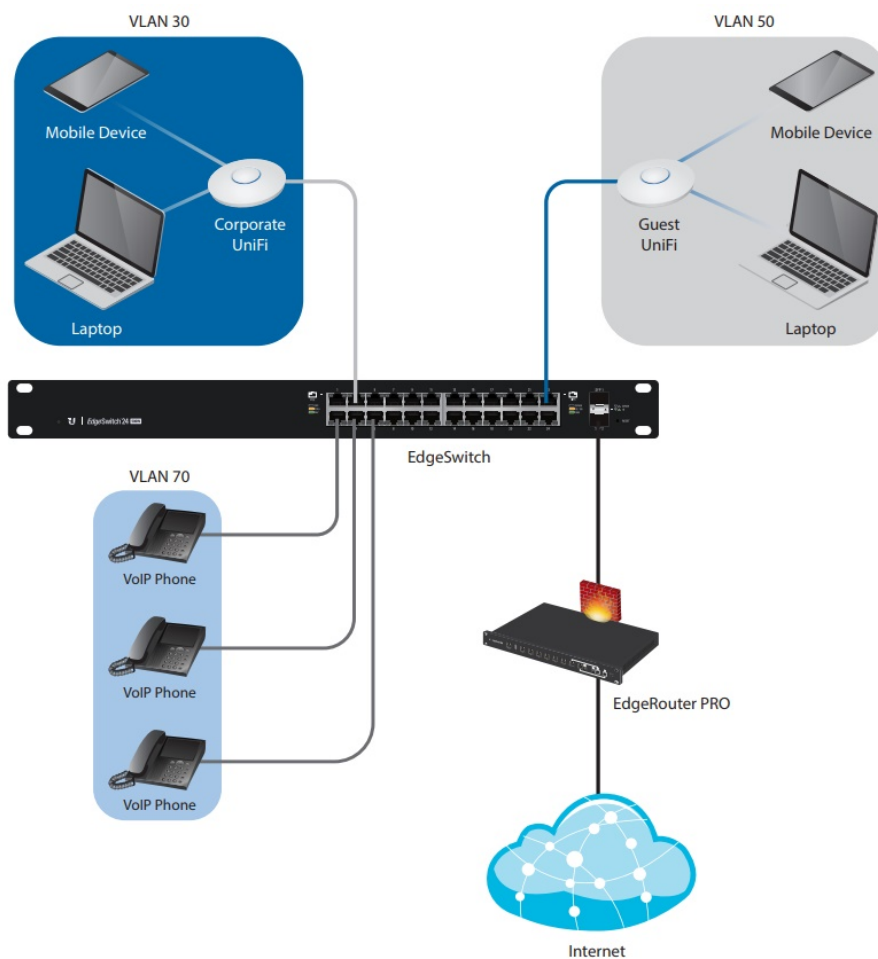

### Ubiquiti EdgeSwitch ES-24-250W

EdgeSwitch (**ES-24-250W**) je ideální pro malé a střední firmy, které požadují spolehlivý switch s managementem v profesionálním provedení určený pro montáž do racku.

EdgeSwitch ES-24-250W je vysoce výkonný, plně gigabitový **L2+L3** switch známého výrobce Ubiquiti z platformy EdgeMAX. Je osazen **24 Gbit ethernetovými porty a dvěma Gbit SFP porty**. Switch má vysokou **propustnost až 26 Gbps**. Jednou z největších předností tohoto switchu je **podpora PoE+ a pasivního PoE na každém portu**. Ve výchozím nastavení EdgeSwitch automaticky detekuje **802.3af/at** na připojeném zařízení, tak aby mohlo zařízení automaticky přijímat

Je vybaven operačním systémem **EdgeOS** s webovou administrací. Administrace je postavena na stejném enginu jako většina nových Ubiquiti zařízení. Díky terminálové konzoli CLI (Command Line Interface), dostupné přes telnet a SSH, je možné využít plný potenciál tohoto switchu a nastavit vše potřebné v příkazovém řádku.