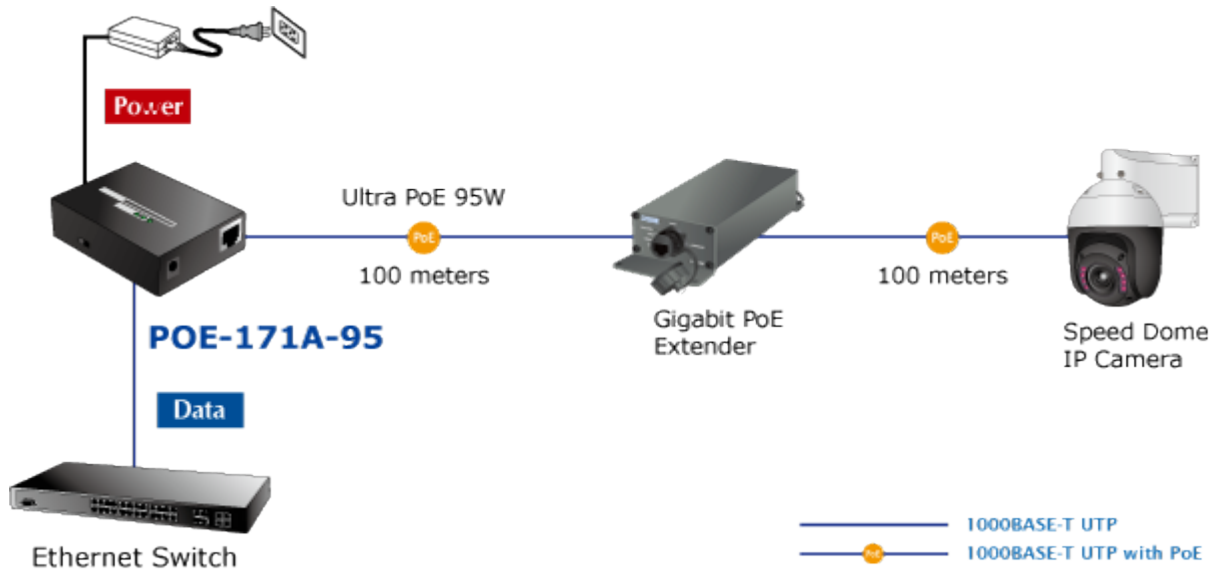

Popis

PLANET POE-171A-95

Jednoportový PoE injektor pro napájení po Ethernetovém kabelu dle IEEE 802.3bt do příkonu až 95 W. Disponuje dvěma měděnými rozhraními 10M / 100M / 1G / 2,5G / 5GBASE-T RJ-45 pro zpracování extrémně velkého množství datového přenosu.

PoE-171A-95 přenáší data s napájením 56 V DC přes kroucené dvojlinky jako 95W PoE injektor a připojený rozbočovač POE-172S oddělí digitální data a napájení do tří volitelných výstupů (12 V/ 19 V/ 24 V DC) se vzdáleností až 100 metrů.

ZÁKLADNÍ SPECIFIKACE

Rozhraní: 2× RJ-45 10/100/1000 Mbps : 1× Data input, 1× PoE (Data + Power) output

Celkový napájecí výkon: do 95 W, IEEE 802.3u, IEEE 802.3ab, IEEE 802.3bz, IEEE 802.3bt, IEEE 802.3at, IEEE 802.3af

Zatížitelnost portu: až 95 W

Napájení: 52-56 V DC, max. 2,5 A

Provozní teplota: 0 až 50 °C

Rozměry: 94 × 70,3 × 26,2 mm

Hmotnost: 250 g

Powered Device

- PoE IP Camera
- PoE Wireless AP
- Ultra PoE Splitter

[Ostatní download](#)