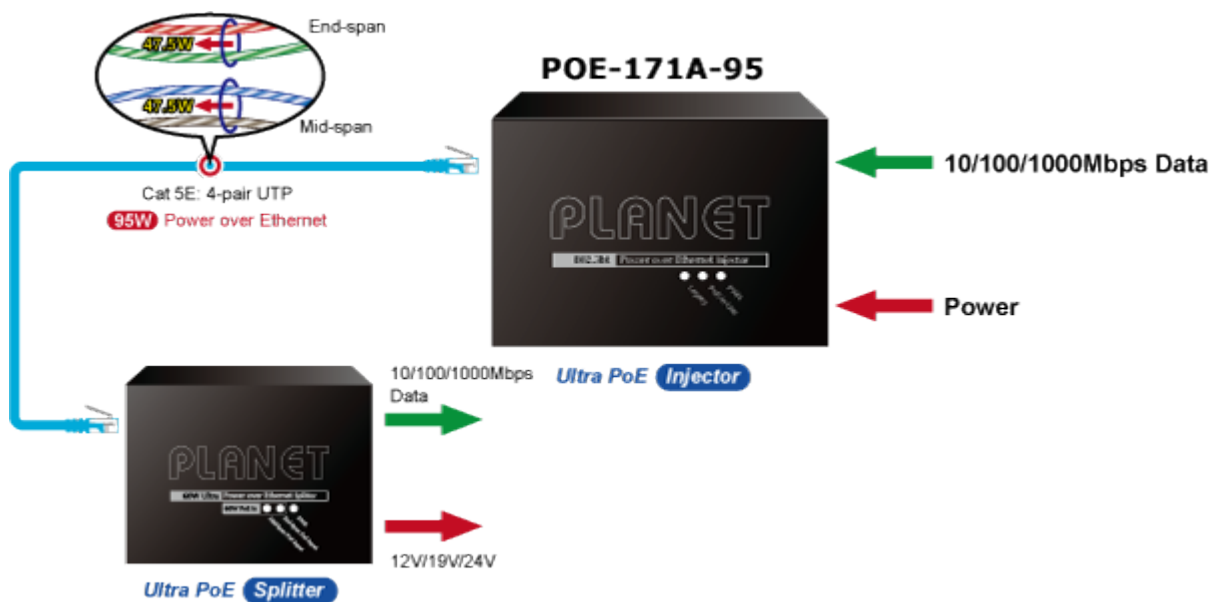

Popis

PLANET POE-171A-95

Jednoportový PoE injektor pro napájení po Ethernetovém kabelu dle IEEE 802.3bt do příkonu až 95 W. Disponuje dvěma měděnými rozhraními 10M / 100M / 1G / 2,5G / 5GBASE-T RJ-45 pro zpracování extrémně velkého množství datového přenosu.

PoE-171A-95 přenáší data s napájením 56 V DC přes kroucené dvojlinky jako 95W PoE injektor a připojený rozbočovač POE-172S oddělí digitální data a napájení do tří volitelných výstupů (12 V/ 19 V/ 24 V DC) se vzdáleností až 100 metrů.

ZÁKLADNÍ SPECIFIKACE

Rozhraní: 2× RJ-45 10/100/1000 Mbps : 1× Data input, 1× PoE (Data + Power) output

Celkový napájecí výkon: do 95 W, IEEE 802.3u, IEEE 802.3ab, IEEE 802.3bz, IEEE 802.3bt, IEEE 802.3at, IEEE 802.3af

Zatížitelnost portu: až 95 W

Napájení: 52-56 V DC, max. 2,5 A

Provozní teplota: 0 až 50 °C

Rozměry: 94 × 70,3 × 26,2 mm

Hmotnost: 250 g

Powered Device

- PoE IP Camera
- PoE Wireless AP
- Ultra PoE Splitter

[Ostatní download](#)