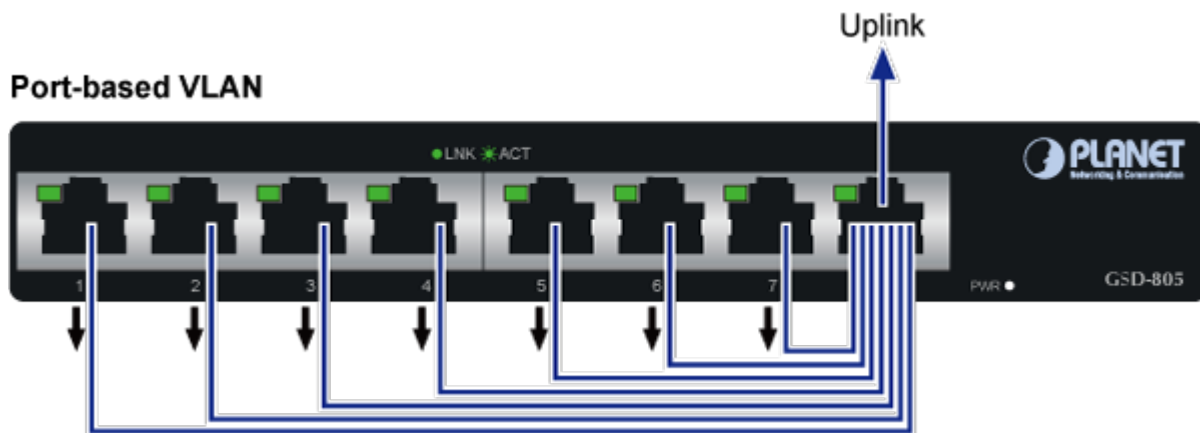

Záruka:

38 měs.

Stav:

Nové zboží

Popis

PLANET GSD-805v2

8portový Gigabitový desktopový přepínač. Portové VLAN s možnou izolací portů. ESD+EFT ochrany proti elektrostatické a přepětí. Energeticky úsporný dle IEEE 802.3az. Kovová skříň, interní napájecí zdroj, bez ventilátorů.

Gigabitové přepínače v miniaturním provedení pro stolní použití. Mají plnou propustnost, jsou neblokující, vybaveny architekturou Store and Forward.

ZÁKLADNÍ SPECIFIKACE

Fyzické vlastnosti:

Porty: 8 x RJ-45 10/100/1000BASE-T