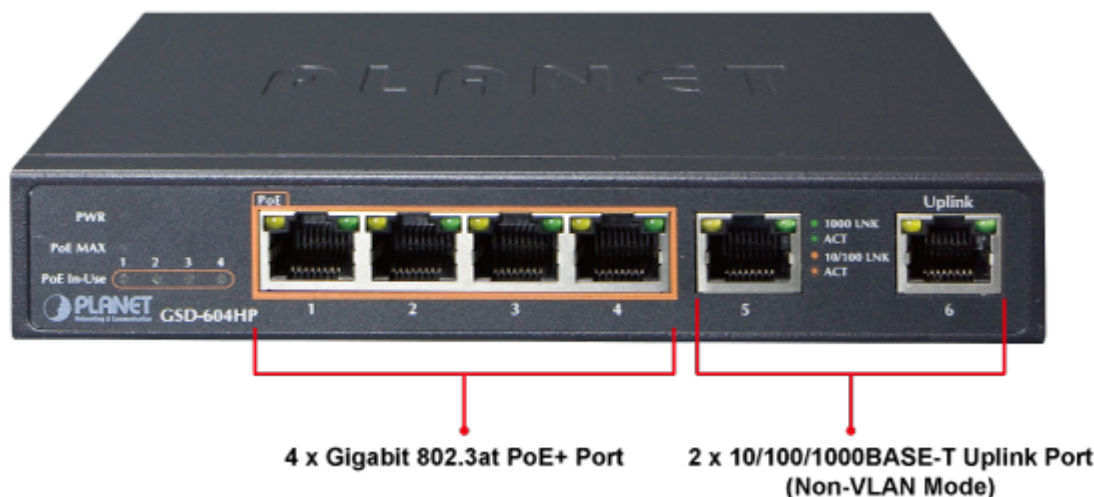

## SWITCH PLANET GSD-604HP

Cena celkem: **1 718 Kč**

**(bez DPH: 1 420 Kč)**

Běžná cena: **1 890 Kč**

Ušetříte: **172 Kč**

Kód zboží: NETPLA1368

Part No.: GSD-604HP

Záruka: 38 měs.

### PLANET GSD-604HP

Gigabitový přepínač **6 portů 1000 Base-T** z toho 4 porty s **PoE injektorem 802.3at**, napájecí výkon až **55 W**. Portové **VLAN**, ochrana proti smyčkám, **PoE Extend režim (až 250 m při 10 Mbps)**. Externí napájecí zdroj, kovové provedení, bez ventilátorů (fanless).

Gigabitový 6portový přepínač se 4 PoE (power over ethernet) porty pro centralizované napájení zařízení po ethernetu jako jsou IP kamery, WiFi prvky nebo VOIP telefony. Zařízení je svým provedením vhodné jak pro instalaci do domácích nebo kancelářských prostorů, je vhodné i pro aplikace v lokálních rozvaděčích. Portové VLAN zajistí oddělený provoz mezi napájenými porty, porty bez PoE slouží jako uplink a pro sdružený provoz k připojení NVR nebo NAS.

#### Fyzické vlastnosti:

**Porty:** 2x RJ-45 10/100/1000 Base-T, 4x GbE RJ-45 IEEE 802.3at/af PoE

**Paměť:** 8k MAC adres

**Propustnost:** sběrnice 12 Gbps, provozně 8,92 Mpps

**Podpora přenosu:** JumboFrame 9 KB